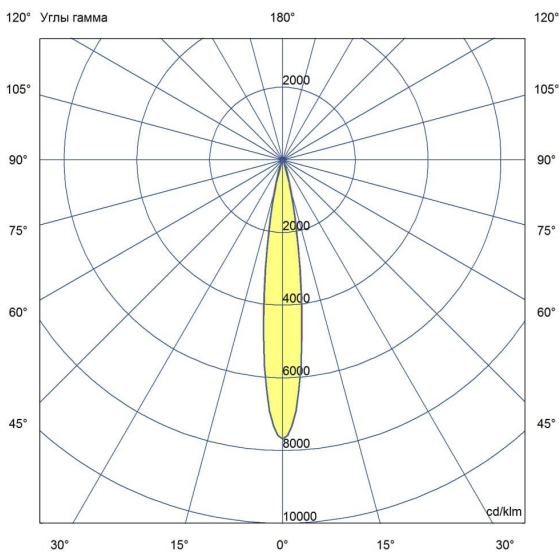

2. КСС и Габаритный чертеж

Кривая силы света

Габаритный чертеж