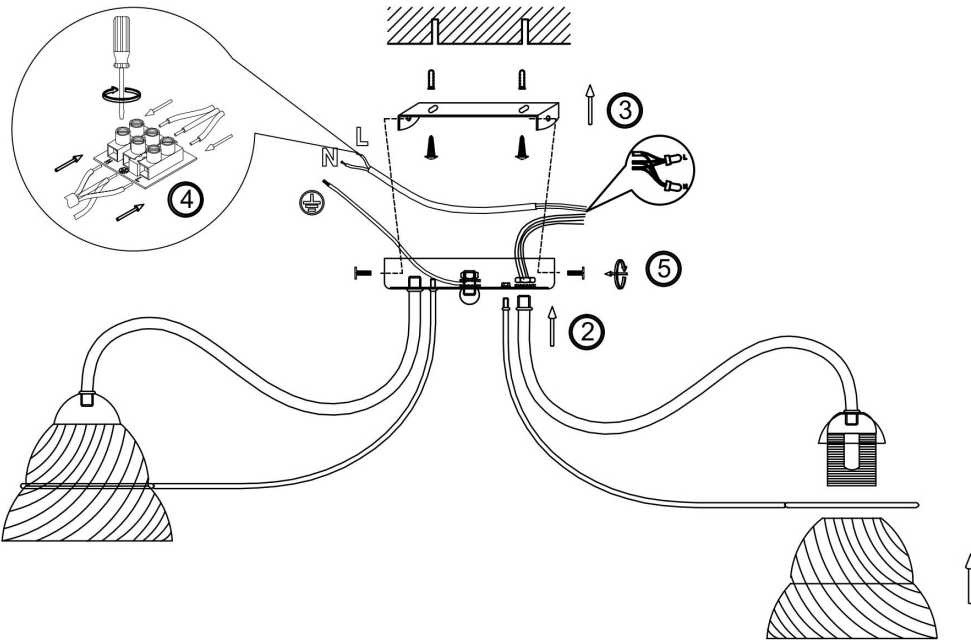

freya

Инструкция FR2013CL-08N

8xE27 60W

Модель: FR2013CL-08N
Коллекция: Classic
Серия: Berta
Подвесной светильник