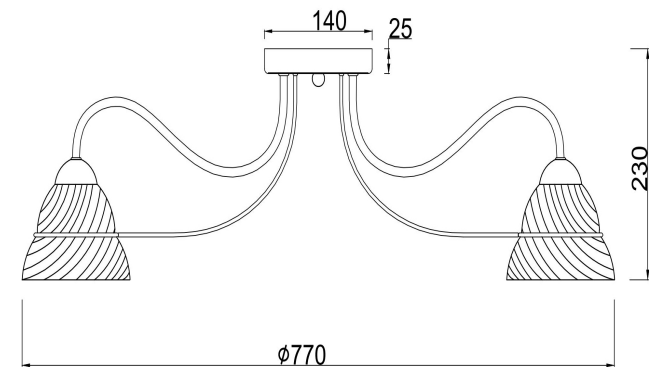

freya

Инструкция FR2013CL-08N

8xE27 60W

Модель: FR2013CL-08N
Коллекция: Classic
Серия: Berta
Подвесной светильник