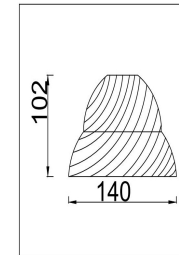

freya

Инструкция FR2013CL-08N

8xE27 60W

Модель: FR2013CL-08N
Коллекция: Classic
Серия: Berta
Подвесной светильник