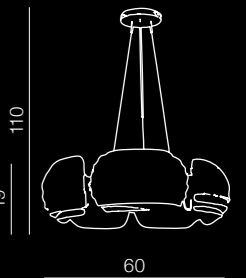

Taurus 2

- 1 AZ0190 (black)
- 2 AZ0191 (white)

E27 4x 25W
glass/chrome

Rondo

133

Rondo

AZ0115

E14 5x 40W
metal/glass
chrome/white