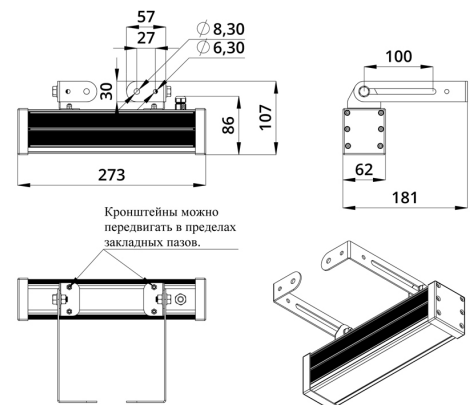

Светильники просты в монтаже за счёт кронштейна с удобной системой фиксации угла поворота. Возможно транзитное подключение в единую линию с помощью коннекторов.

2. КСС и Габаритный чертеж

Кривая силы света

Габаритный чертеж

3. Основные технические данные и характеристики

Характеристики	Значение
Мощность, [Вт ±10%]:	10
Световой поток светильника, [лм ±5%]:	730
Цвет свечения:	RGBW
Номинальная коррелированная цветовая температура по ГОСТ 34819-2021, [К]:	3 000
Тип кривой силы света:	концентрированная
Угол излучения, [°]:	25
Индекс цветопередачи (CRI), не менее:	70
Род тока:	DC
Коэффициент пульсации (Кп), не более, [%]:	1
Напряжение питания, [В]:	24-36
Коэффициент мощности (P _f), не менее:	0,95
Класс защиты от поражения электрическим током (по ГОСТ IEC 60598-1-2017):	III
Степень защиты от пыли и влаги (по ГОСТ IEC 60598-1-2017):	IP67
Климатическое исполнение (по ГОСТ 15150-69):	УХЛ1
Температура эксплуатации, [°С]:	от -40 до +50
Срок службы светильника, не менее, [лет]:	12
Срок службы светодиодов, не менее, [ч]:	100 000
Гарантийный срок на светильник, [мес.]:	60
Материал оптического элемента:	УФ-стабилизированный поликарбонат
Материал корпуса:	экструдированный сплав алюминия
Материал рассеивателя:	закаленное стекло
Цвет покраски:	-
Габаритные размеры, не более, [мм]:	273×181×107
Тип крепления:	поворотный кронштейн
Масса, [кг]:	1
Интерфейс управления/диммирования:	DMX