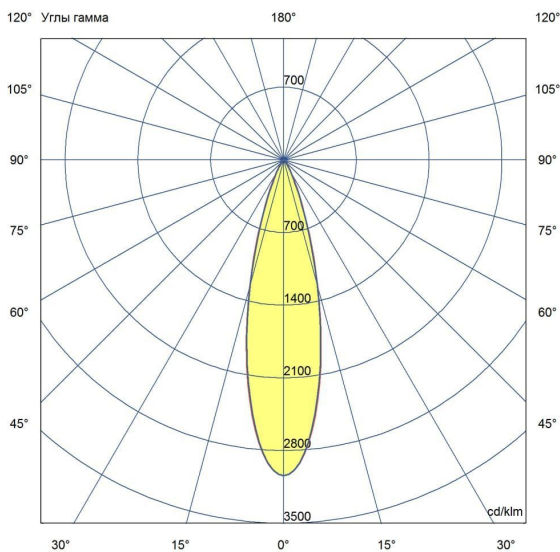

Технические данные

Светодиодный светильник ПромЛед Барокко 10
250мм Оптик 24-36V DC RGBW DMX 3000K 25°

1. Описание серии

Серия линейных светодиодных светильников с RGB(W)-диодами для заливного архитектурного освещения фасадов или акцентной подсветки отдельных элементов зданий.

Габаритный чертеж

3. Основные технические данные и характеристики

Характеристики	Значение
Мощность, [Вт ±10%]:	10
Световой поток светильника, [лм ±5%]:	730
Цвет свечения:	RGBW
Номинальная коррелированная цветовая температура по ГОСТ 34819-2021, [К]:	3 000
Тип кривой силы света:	концентрированная
Угол излучения, [°]:	25
Индекс цветопередачи (CRI), не менее:	70
Род тока:	DC
Коэффициент пульсации (Кп), не более, [%]:	1
Напряжение питания, [В]:	24-36
Коэффициент мощности (P _f), не менее:	0,95
Класс защиты от поражения электрическим током (по ГОСТ IEC 60598-1-2017):	III
Степень защиты от пыли и влаги (по ГОСТ IEC 60598-1-2017):	IP67
Климатическое исполнение (по ГОСТ 15150-69):	УХЛ1
Температура эксплуатации, [°С]:	от -40 до +50
Срок службы светильника, не менее, [лет]:	12
Срок службы светодиодов, не менее, [ч]:	100 000
Гарантийный срок на светильник, [мес.]:	60
Материал оптического элемента:	УФ-стабилизированный поликарбонат
Материал корпуса:	экструдированный сплав алюминия
Материал рассеивателя:	закаленное стекло
Цвет покраски:	-
Габаритные размеры, не более, [мм]:	273×181×107
Тип крепления:	поворотный кронштейн
Масса, [кг]:	1
Интерфейс управления/диммирования:	DMX