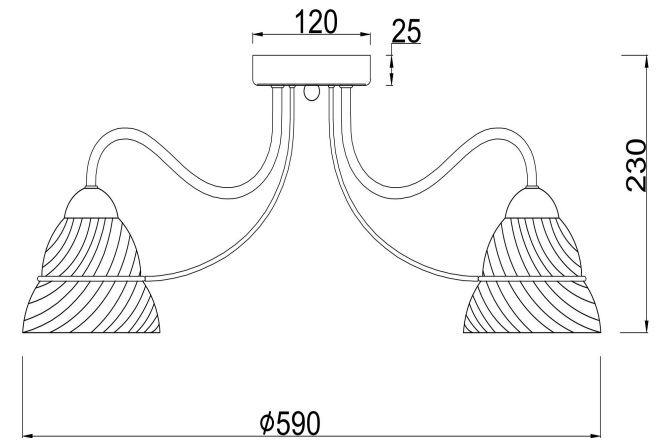

freya

Инструкция FR2013CL-05N

5xE27 60W

Модель: FR2013CL-05N
Коллекция: Classic
Серия: Berta
Подвесной светильник