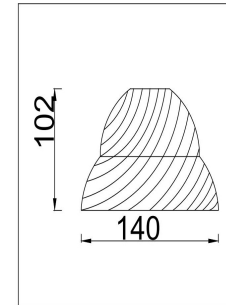

freya

Инструкция FR2013CL-05N

5xE27 60W

Модель: FR2013CL-05N
Коллекция: Classic
Серия: Berta
Подвесной светильник