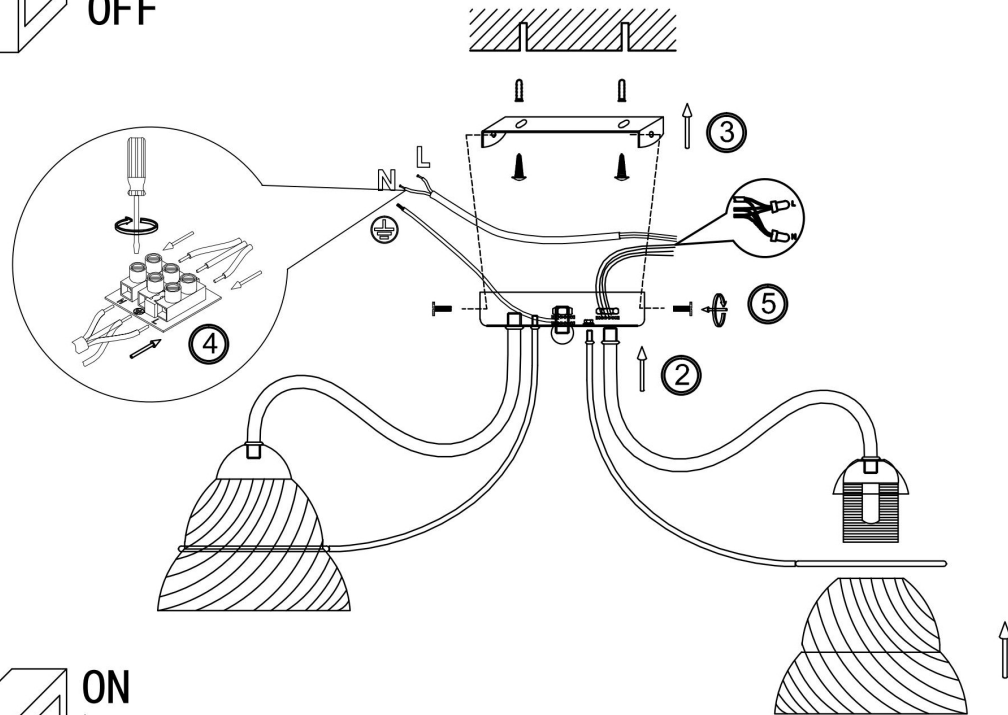

freya

Инструкция FR2013CL-05N

5xE27 60W

Модель: FR2013CL-05N
Коллекция: Classic
Серия: Berta
Подвесной светильник