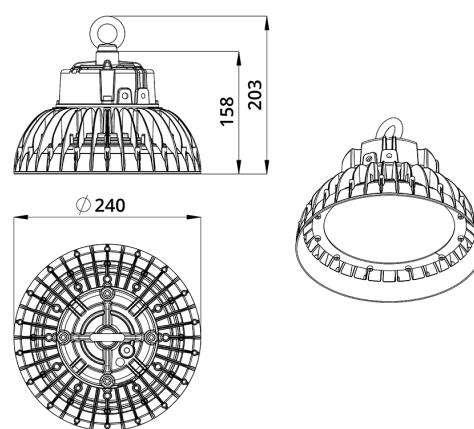

Технические данные

Светодиодный светильник ПромЛед Профи Нео
120 М 3000К 35°

1. Описание серии

Серия подвесных светодиодных светильников для освещения промышленных цехов и производственных площадок, складских помещений, спортивных объектов и прочих площадей с высокими потолками.

2. КСС и Габаритный чертеж

Кривая силы света

Габаритный чертеж

3. Основные технические данные и характеристики

Характеристики	Значение
Мощность, [Вт ±10%]:	120
Световой поток светильника, [лм ±5%]:	15 900
Номинальная коррелированная цветовая температура по ГОСТ 34819-2021, [К]:	3 000
Тип кривой силы света:	концентрированная
Угол излучения, [°]:	35
Индекс цветопередачи (CRI), не менее:	70
Коэффициент пульсации (Кп), не более, [%]:	1
Род тока:	AC
Напряжение питания, [В]:	~90-305
Частота напряжения электропитания, [Гц ±10%]:	50
Коэффициент мощности (P _f), не менее:	0,98
Класс защиты от поражения электрическим током (по ГОСТ IEC 60598-1-2017):	I
Рекомендуемая высота установки, [м]:	5-30
Степень защиты от пыли и влаги (по ГОСТ Р МЭК 60598-1-2017):	IP67
Климатическое исполнение (по ГОСТ 15150-69)	УХЛ1
Температура эксплуатации, [°С]:	от -60 до +50
Срок службы светильника, не менее, [лет]:	12
Срок службы светодиодов, не менее, [ч]:	100 000
Гарантийный срок на светильник, [мес.]:	60
Материал корпуса:	литой под давлением алюминий
Материал рассеивателя:	
Цвет покраски	RAL9005
Габаритные размеры, не более, [мм]:	Ø240×199
Тип крепления:	подвесной
Масса, [кг]:	3