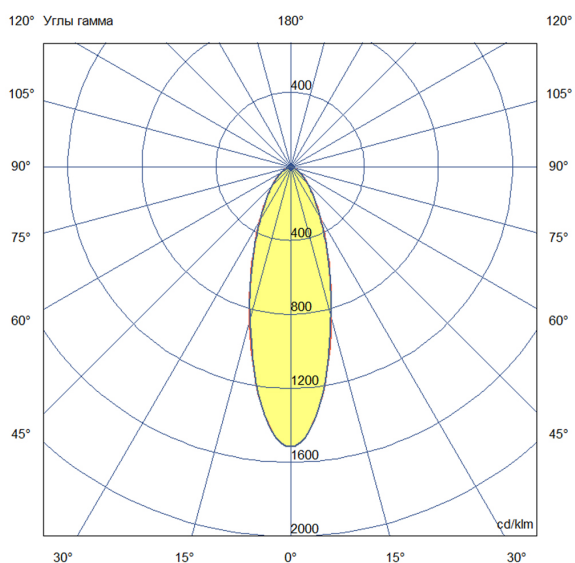

Технические данные

Светодиодный светильник ПромЛед Профи Нео
120 М 3000К 35°

1. Описание серии

Серия подвесных светодиодных светильников для освещения промышленных цехов и производственных площадок, складских помещений, спортивных объектов и прочих площадей с высокими потолками.

2. КСС и Габаритный чертеж

Кривая силы света

Габаритный чертеж

3. Основные технические данные и характеристики

Характеристики	Значение
Мощность, [Вт ±10%]:	120
Световой поток светильника, [лм ±5%]:	15 900
Номинальная коррелированная цветовая температура по ГОСТ 34819-2021, [К]:	3 000
Тип кривой силы света:	концентрированная
Угол излучения, [°]:	35
Индекс цветопередачи (CRI), не менее:	70
Коэффициент пульсации (Кп), не более, [%]:	1
Род тока:	AC
Напряжение питания, [В]:	~90-305
Частота напряжения электропитания, [Гц ±10%]:	50
Коэффициент мощности (P _f), не менее:	0,98
Класс защиты от поражения электрическим током (по ГОСТ IEC 60598-1-2017):	I
Рекомендуемая высота установки, [м]:	5-30
Степень защиты от пыли и влаги (по ГОСТ Р МЭК 60598-1-2017):	IP67
Климатическое исполнение (по ГОСТ 15150-69)	УХЛ1
Температура эксплуатации, [°С]:	от -60 до +50
Срок службы светильника, не менее, [лет]:	12
Срок службы светодиодов, не менее, [ч]:	100 000
Гарантийный срок на светильник, [мес.]:	60
Материал корпуса:	литой под давлением алюминий
Материал рассеивателя:	
Цвет покраски	RAL9005
Габаритные размеры, не более, [мм]:	Ø240×199
Тип крепления:	подвесной
Масса, [кг]:	3