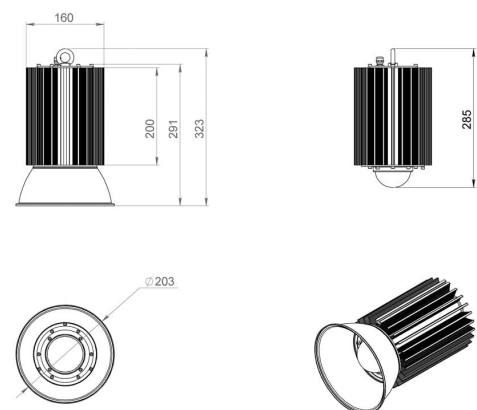

### 2. КСС и Габаритный чертеж

Кривая силы света

Габаритный чертеж

### 3. Основные технические данные и характеристики

Характеристики	Значение
Мощность, [Вт ±10%]:	80
Световой поток светильника, [лм ±5%]:	9 300
Номинальная коррелированная цветовая температура по ГОСТ 34819-2021, [К]:	3 000
Тип кривой силы света:	глубокая
Угол излучения, [°]:	45
Индекс цветопередачи (CRI), не менее:	70
Род тока:	AC
Коэффициент пульсации (Кп), не более, [%]:	1
Напряжение питания, [В]:	~176-264
Частота напряжения электропитания, [Гц ±10%]:	50
Коэффициент мощности (Pф), не менее:	0,98
Класс защиты от поражения электрическим током (по ГОСТ IEC 60598-1-2017):	I
Рекомендуемая высота установки, [м]:	5-30
Степень защиты от пыли и влаги (по ГОСТ IEC 60598-1-2017):	IP65
Климатическое исполнение (по ГОСТ 15150-69):	УХЛ2
Температура эксплуатации, [°С]:	от -50 до +50
Срок службы светильника, не менее, [лет]:	12
Срок службы светодиодов, не менее, [ч]:	100 000
Гарантийный срок на светильник, [мес.]:	60
Материал оптического элемента:	Боросиликатное стекло
Материал корпуса:	Экструдированный сплав алюминия
Цвет покраски:	-
Габаритные размеры, не более, [мм]:	∅160×285
Тип крепления:	подвесной
Масса, [кг]:	2,6
Дополнительно:	отражатель заказывается отдельно