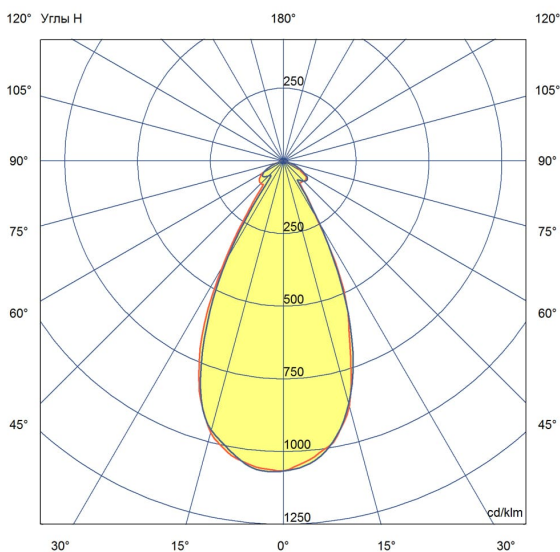

### 2. КСС и Габаритный чертеж

Кривая силы света

Габаритный чертеж

### 3. Основные технические данные и характеристики

Характеристики	Значение
Мощность, [Вт ±10%]:	80
Световой поток светильника, [лм ±5%]:	9 300
Номинальная коррелированная цветовая температура по ГОСТ 34819-2021, [К]:	3 000
Тип кривой силы света:	глубокая
Угол излучения, [°]:	45
Индекс цветопередачи (CRI), не менее:	70
Род тока:	AC
Коэффициент пульсации (Кп), не более, [%]:	1
Напряжение питания, [В]:	~176-264
Частота напряжения электропитания, [Гц ±10%]:	50
Коэффициент мощности (Pф), не менее:	0,98
Класс защиты от поражения электрическим током (по ГОСТ IEC 60598-1-2017):	I
Рекомендуемая высота установки, [м]:	5-30
Степень защиты от пыли и влаги (по ГОСТ IEC 60598-1-2017):	IP65
Климатическое исполнение (по ГОСТ 15150-69):	УХЛ2
Температура эксплуатации, [°С]:	от -50 до +50
Срок службы светильника, не менее, [лет]:	12
Срок службы светодиодов, не менее, [ч]:	100 000
Гарантийный срок на светильник, [мес.]:	60
Материал оптического элемента:	Боросиликатное стекло
Материал корпуса:	Экструдированный сплав алюминия
Цвет покраски:	-
Габаритные размеры, не более, [мм]:	∅160×285
Тип крепления:	подвесной
Масса, [кг]:	2,6
Дополнительно:	отражатель заказывается отдельно