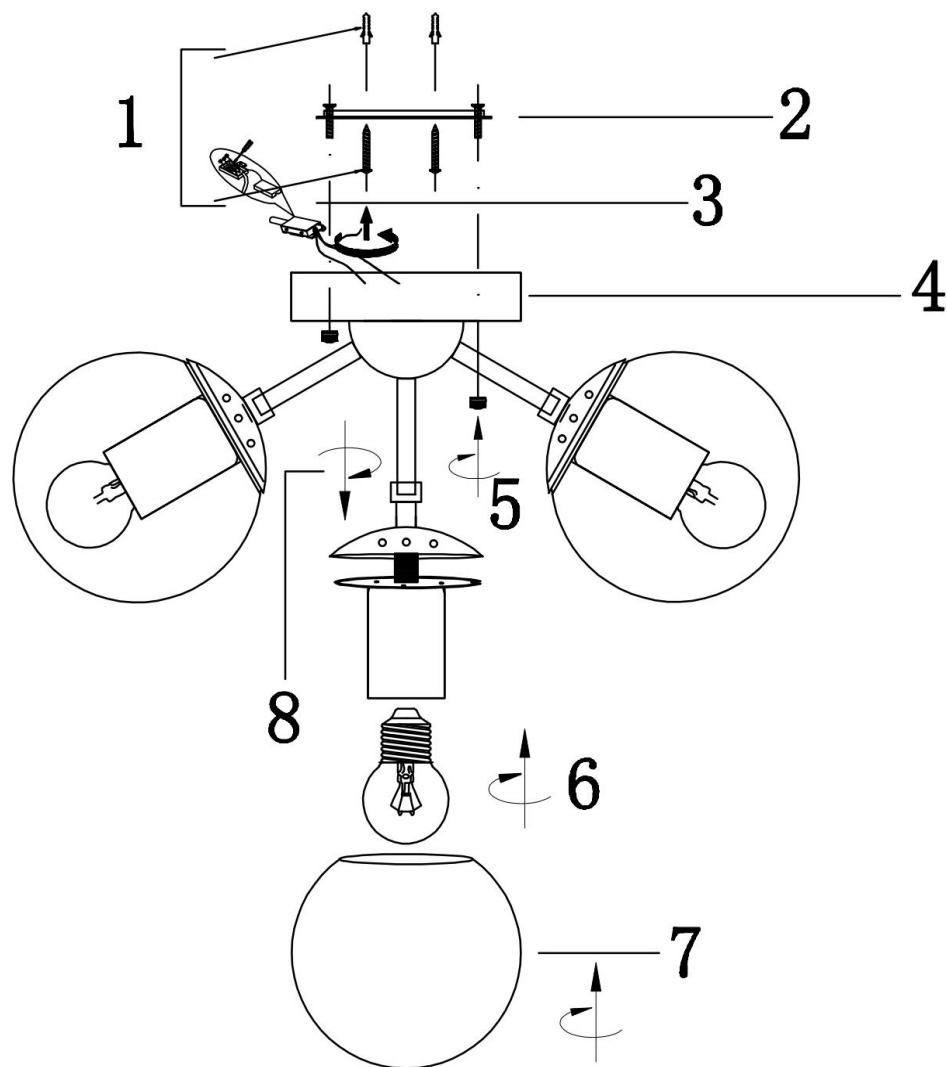

## Инструкция FR5596CL-03CH

3xE14 60W

Модель: FR5596CL-03CH

Коллекция: Modern

Серия: Richard

Потолочный светильник