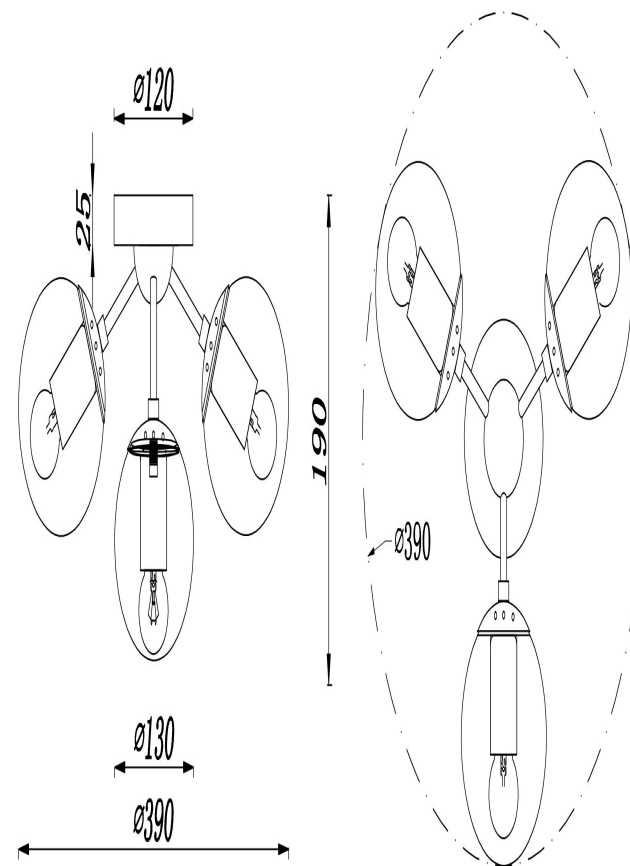

## Инструкция FR5596CL-03CH

3xE14 60W

Модель: FR5596CL-03CH

Коллекция: Modern

Серия: Richard

Потолочный светильник