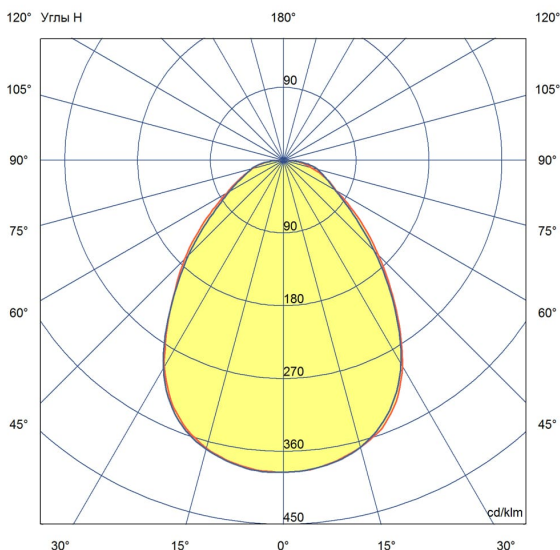

2. КСС и Габаритный чертеж

Кривая силы света

Габаритный чертеж