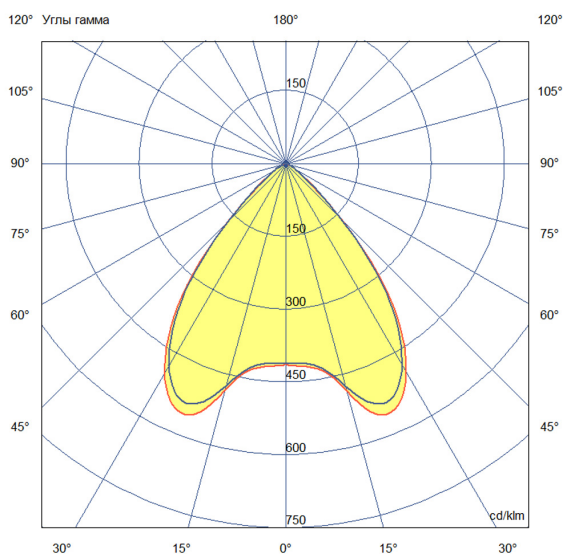

Технические данные

Светодиодный светильник ПромЛед Барокко 30
750мм Оптик RGB DMX 90°

1. Описание серии

Серия линейных светодиодных светильников с RGB(W)-диодами для заливного архитектурного освещения фасадов или акцентной подсветки отдельных элементов зданий.

Габаритный чертеж

3. Основные технические данные и характеристики

Характеристики	Значение
Мощность, [Вт ±10%]:	32
Световой поток светильника, [лм ±5%]:	1 890
Световая отдача, [лм/Вт]:	59
Цвет свечения:	RGB
Тип кривой силы света:	косинусная
Угол излучения, [°]:	90
Род тока:	AC
Коэффициент пульсации (Кп), не более, [%]:	1
Напряжение питания, [В]:	~176-264
Частота напряжения электропитания, [Гц ±10%]:	50
Коэффициент мощности (P _f), не менее:	0,95
Класс защиты от поражения электрическим током (по ГОСТ IEC 60598-1-2017):	I
Степень защиты от пыли и влаги (по ГОСТ IEC 60598-1-2017):	IP67
Климатическое исполнение (по ГОСТ 15150-69):	УХЛ1
Температура эксплуатации, [°С]:	от -40 до +50
Срок службы светильника, не менее, [лет]:	12
Срок службы светодиодов, не менее, [ч]:	100 000
Гарантийный срок на светильник, [мес.]:	60
Материал оптического элемента:	УФ-стабилизированный поликарбонат
Материал корпуса:	экструдированный сплав алюминия
Материал рассеивателя:	закаленное стекло
Цвет покраски:	-
Габаритные размеры, не более, [мм]:	773×181×107
Тип крепления:	поворотный кронштейн
Масса, [кг]:	2,1
Интерфейс управления/диммирования:	DMX