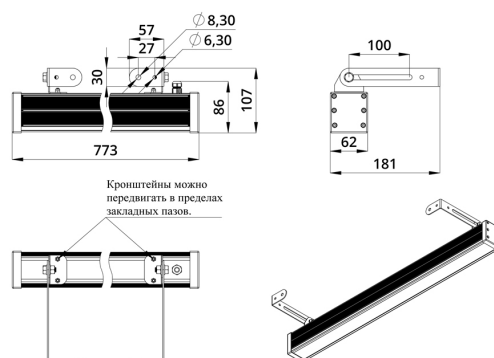

Светильники просты в монтаже за счёт кронштейна с удобной системой фиксации угла поворота. Возможно транзитное подключение в единую линию с помощью коннекторов.

2. КСС и Габаритный чертеж

Кривая силы света

Габаритный чертеж

3. Основные технические данные и характеристики

Характеристики	Значение
Мощность, [Вт ±10%]:	32
Световой поток светильника, [лм ±5%]:	1 890
Световая отдача, [лм/Вт]:	59
Цвет свечения:	RGB
Тип кривой силы света:	косинусная
Угол излучения, [°]:	90
Род тока:	AC
Коэффициент пульсации (Кп), не более, [%]:	1
Напряжение питания, [В]:	~176-264
Частота напряжения электропитания, [Гц ±10%]:	50
Коэффициент мощности (P _f), не менее:	0,95
Класс защиты от поражения электрическим током (по ГОСТ IEC 60598-1-2017):	I
Степень защиты от пыли и влаги (по ГОСТ IEC 60598-1-2017):	IP67
Климатическое исполнение (по ГОСТ 15150-69):	УХЛ1
Температура эксплуатации, [°С]:	от -40 до +50
Срок службы светильника, не менее, [лет]:	12
Срок службы светодиодов, не менее, [ч]:	100 000
Гарантийный срок на светильник, [мес.]:	60
Материал оптического элемента:	УФ-стабилизированный поликарбонат
Материал корпуса:	экструдированный сплав алюминия
Материал рассеивателя:	закаленное стекло
Цвет покраски:	-
Габаритные размеры, не более, [мм]:	773×181×107
Тип крепления:	поворотный кронштейн
Масса, [кг]:	2,1
Интерфейс управления/диммирования:	DMX