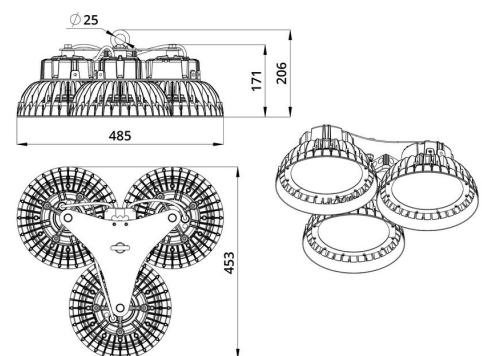

2. КСС и Габаритный чертеж

Кривая силы света

Габаритный чертеж

3. Основные технические данные и характеристики

Характеристики	Значение
Мощность, [Вт ±10%]:	400
Световой поток светильника, [лм ±5%]:	64 360
Номинальная коррелированная цветовая температура по ГОСТ 34819-2021, [К]:	3 000
Тип кривой силы света:	косинусная
Угол излучения, [°]:	90
Индекс цветопередачи (CRI), не менее:	70
Род тока:	AC
Коэффициент пульсации (Кп), не более, [%]:	1
Напряжение питания, [В]:	~90-305
Частота напряжения электропитания, [Гц ±10%]:	50
Коэффициент мощности (Pф), не менее:	0,98
Класс защиты от поражения электрическим током (по ГОСТ IEC 60598-1-2017):	I
Рекомендуемая высота установки, [м]:	3-50
Степень защиты от пыли и влаги (по ГОСТ IEC 60598-1-2017):	IP67
Климатическое исполнение (по ГОСТ 15150-69):	УХЛ1
Температура эксплуатации, [°С]:	от -60 до +50
Срок службы светильника, не менее, [лет]:	12
Срок службы светодиодов, не менее, [ч]:	100 000
Гарантийный срок на светильник, [мес.]:	60
Материал корпуса:	Сплав алюминия, литой под давлением
Материал рассеивателя:	
Цвет покраски:	RAL9005
Габаритные размеры, не более, [мм]:	485×453×205
Тип крепления:	подвесной
Масса, [кг]:	7,4