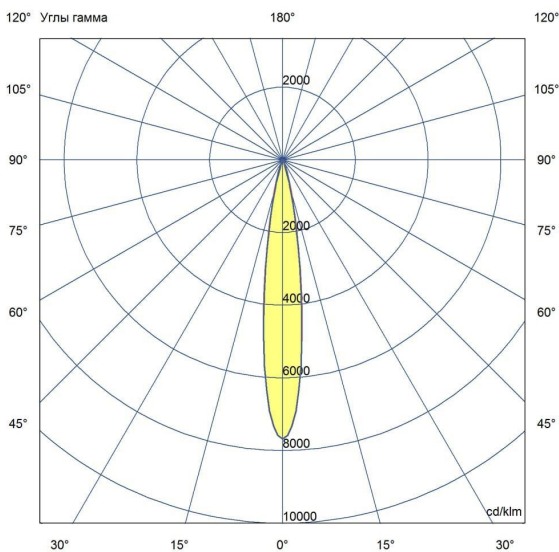

Технические данные

Светодиодный светильник ПромЛед Барокко 10
250мм Оптик 24-36V DC RGBW DMX 3000K 15°

1. Описание серии

Серия линейных светодиодных светильников с RGB(W)-диодами для заливного архитектурного освещения фасадов или акцентной подсветки отдельных элементов зданий.

Габаритный чертеж

3. Основные технические данные и характеристики

Характеристики	Значение
Мощность, [Вт ±10%]:	10
Световой поток светильника, [лм ±5%]:	730
Цвет свечения:	RGBW
Номинальная коррелированная цветовая температура по ГОСТ 34819-2021, [К]:	3 000
Тип кривой силы света:	концентрированная
Угол излучения, [°]:	15
Индекс цветопередачи (CRI), не менее:	70
Род тока:	DC
Коэффициент пульсации (Кп), не более, [%]:	1
Напряжение питания, [В]:	24-36
Коэффициент мощности (P _f), не менее:	0,95
Класс защиты от поражения электрическим током (по ГОСТ IEC 60598-1-2017):	III
Степень защиты от пыли и влаги (по ГОСТ IEC 60598-1-2017):	IP67
Климатическое исполнение (по ГОСТ 15150-69):	УХЛ1
Температура эксплуатации, [°С]:	от -40 до +50
Срок службы светильника, не менее, [лет]:	12
Срок службы светодиодов, не менее, [ч]:	100 000
Гарантийный срок на светильник, [мес.]:	60
Материал оптического элемента:	УФ-стабилизированный поликарбонат
Материал корпуса:	экструдированный сплав алюминия
Материал рассеивателя:	закаленное стекло
Цвет покраски:	-
Габаритные размеры, не более, [мм]:	273×181×107
Тип крепления:	поворотный кронштейн
Масса, [кг]:	1
Интерфейс управления/диммирования:	DMX