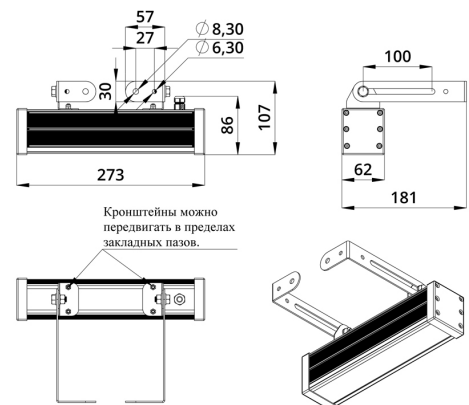

Светильники просты в монтаже за счёт кронштейна с удобной системой фиксации угла поворота. Возможно транзитное подключение в единую линию с помощью коннекторов.

2. КСС и Габаритный чертеж

Кривая силы света

Габаритный чертеж

3. Основные технические данные и характеристики

Характеристики	Значение
Мощность, [Вт ±10%]:	10
Световой поток светильника, [лм ±5%]:	730
Цвет свечения:	RGBW
Номинальная коррелированная цветовая температура по ГОСТ 34819-2021, [К]:	3 000
Тип кривой силы света:	концентрированная
Угол излучения, [°]:	15
Индекс цветопередачи (CRI), не менее:	70
Род тока:	DC
Коэффициент пульсации (Кп), не более, [%]:	1
Напряжение питания, [В]:	24-36
Коэффициент мощности (P _f), не менее:	0,95
Класс защиты от поражения электрическим током (по ГОСТ IEC 60598-1-2017):	III
Степень защиты от пыли и влаги (по ГОСТ IEC 60598-1-2017):	IP67
Климатическое исполнение (по ГОСТ 15150-69):	УХЛ1
Температура эксплуатации, [°С]:	от -40 до +50
Срок службы светильника, не менее, [лет]:	12
Срок службы светодиодов, не менее, [ч]:	100 000
Гарантийный срок на светильник, [мес.]:	60
Материал оптического элемента:	УФ-стабилизированный поликарбонат
Материал корпуса:	экструдированный сплав алюминия
Материал рассеивателя:	закаленное стекло
Цвет покраски:	-
Габаритные размеры, не более, [мм]:	273×181×107
Тип крепления:	поворотный кронштейн
Масса, [кг]:	1
Интерфейс управления/диммирования:	DMX