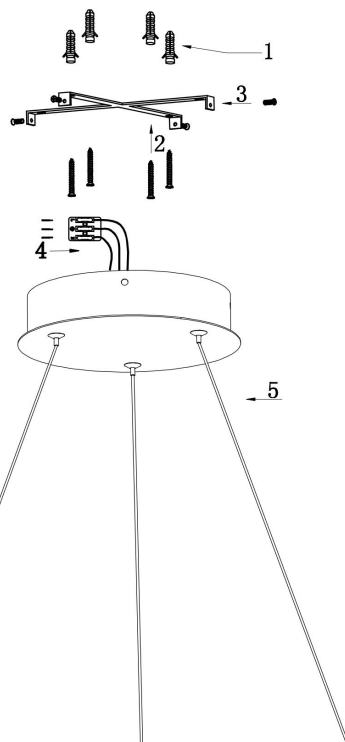

由 Autodesk 教育版产品制作