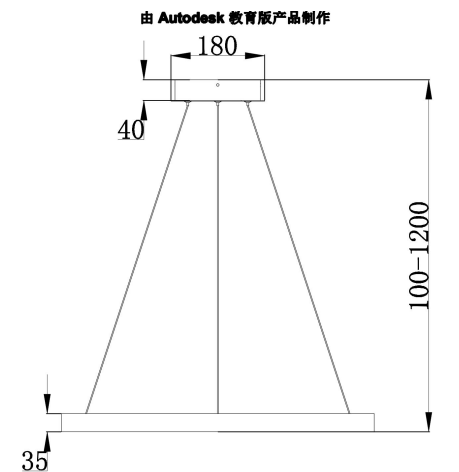

由 Autodesk 教育版产品制作

由 Autodesk 教育版产品制作

由 Autodesk 教育版产品制作