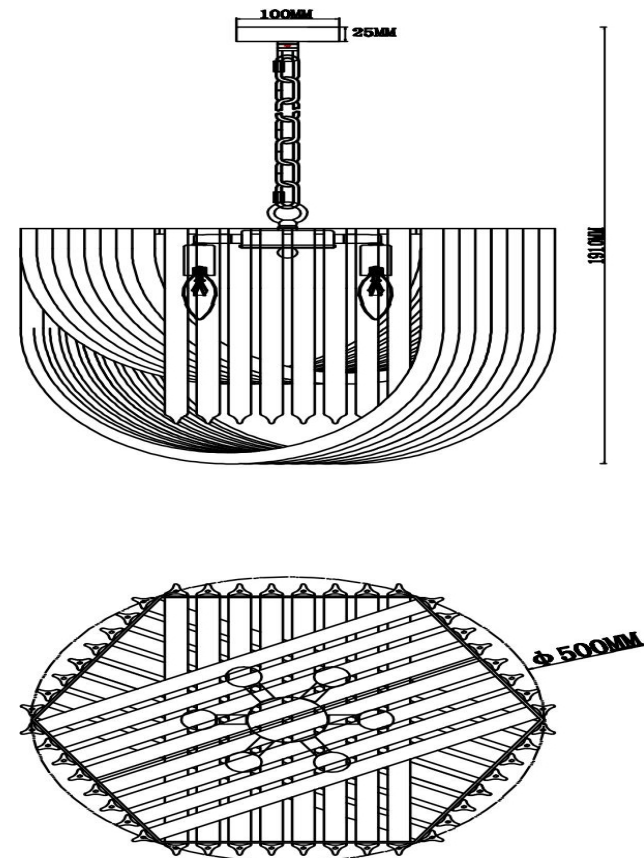

freya

Инструкция FR5182PL-06FG

6x E14 60W

Модель: FR5182PL-06FG

Коллекция: Modern

Серия: Onda

Подвесной светильник