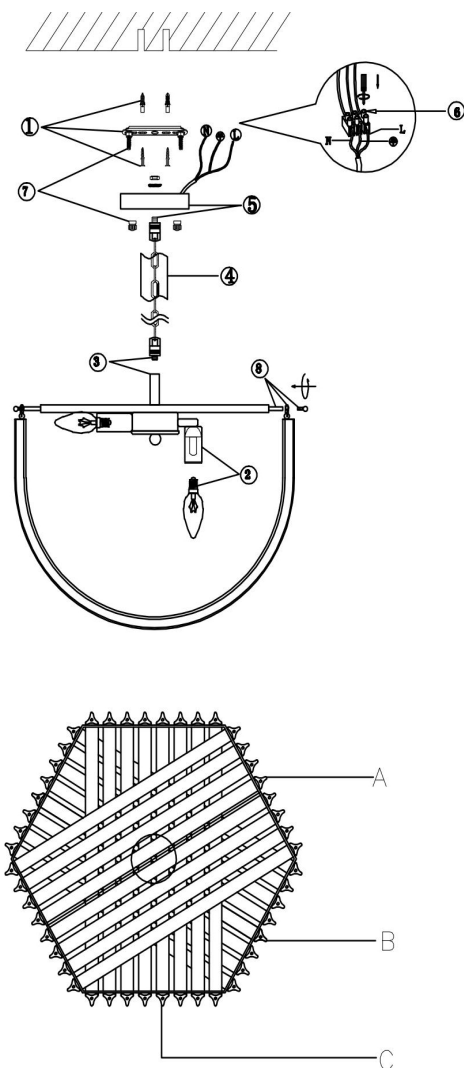

freya

Инструкция FR5182PL-06FG

6x E14 60W

Модель: FR5182PL-06FG

Коллекция: Modern

Серия: Onda

Подвесной светильник