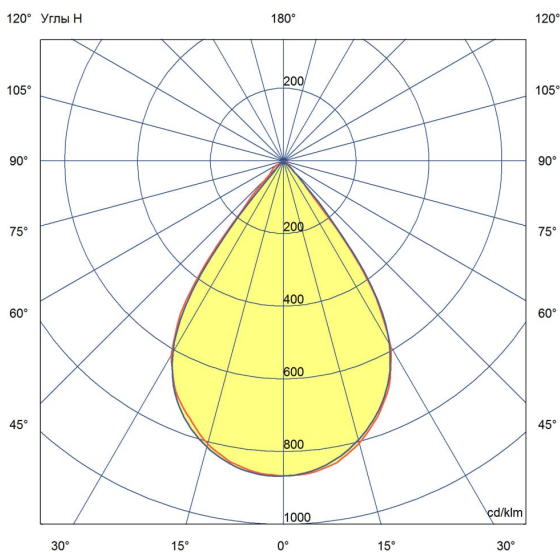

### 2. КСС и Габаритный чертёж

Кривая силы света

Габаритный чертёж

### 3. Основные технические данные и характеристики

Характеристики	Значение
Мощность, [Вт ±10%]:	50
Световой поток светильника, [лм ±5%]:	6 000
Номинальная коррелированная цветовая температура по ГОСТ 34819-2021, [К]:	6 500
Тип кривой силы света:	глубокая
Угол излучения, [°]:	60
Индекс цветопередачи (CRI), не менее:	70
Род тока:	AC
Коэффициент пульсации (Кп), не более, [%]:	1
Напряжение питания, [В]:	~176-264
Частота напряжения электропитания, [Гц ±10%]:	50
Коэффициент мощности (P <sub>f</sub> ), не менее:	0,95
Класс защиты от поражения электрическим током (по ГОСТ IEC 60598-1-2017):	I
Рекомендуемая высота установки, [м]:	5-30
Степень защиты от пыли и влаги (по ГОСТ IEC 60598-1-2017):	IP65
Климатическое исполнение (по ГОСТ 15150-69):	УХЛ2
Температура эксплуатации, [°C]:	от -50 до +50
Срок службы светильника, не менее, [лет]:	12
Срок службы светодиодов, не менее, [ч]:	100 000
Гарантийный срок на светильник, [мес.]:	36
Материал оптического элемента:	Боросиликатное стекло
Материал корпуса:	Экструдированный сплав алюминия
Цвет покраски:	-
Габаритные размеры, не более, [мм]:	∅160×232
Тип крепления:	поворотный кронштейн
Масса, [кг]:	1,4
Дополнительно:	отражатель заказывается отдельно