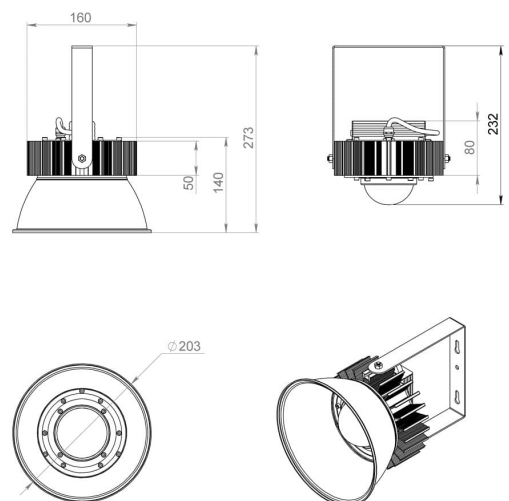

### 2. КСС и Габаритный чертёж

Кривая силы света

Габаритный чертёж

### 3. Основные технические данные и характеристики

Характеристики	Значение
Мощность, [Вт ±10%]:	50
Световой поток светильника, [лм ±5%]:	6 000
Номинальная коррелированная цветовая температура по ГОСТ 34819-2021, [К]:	6 500
Тип кривой силы света:	глубокая
Угол излучения, [°]:	60
Индекс цветопередачи (CRI), не менее:	70
Род тока:	AC
Коэффициент пульсации (Кп), не более, [%]:	1
Напряжение питания, [В]:	~176-264
Частота напряжения электропитания, [Гц ±10%]:	50
Коэффициент мощности (P <sub>f</sub> ), не менее:	0,95
Класс защиты от поражения электрическим током (по ГОСТ IEC 60598-1-2017):	I
Рекомендуемая высота установки, [м]:	5-30
Степень защиты от пыли и влаги (по ГОСТ IEC 60598-1-2017):	IP65
Климатическое исполнение (по ГОСТ 15150-69):	УХЛ2
Температура эксплуатации, [°C]:	от -50 до +50
Срок службы светильника, не менее, [лет]:	12
Срок службы светодиодов, не менее, [ч]:	100 000
Гарантийный срок на светильник, [мес.]:	36
Материал оптического элемента:	Боросиликатное стекло
Материал корпуса:	Экструдированный сплав алюминия
Цвет покраски:	-
Габаритные размеры, не более, [мм]:	∅160×232
Тип крепления:	поворотный кронштейн
Масса, [кг]:	1,4
Дополнительно:	отражатель заказывается отдельно