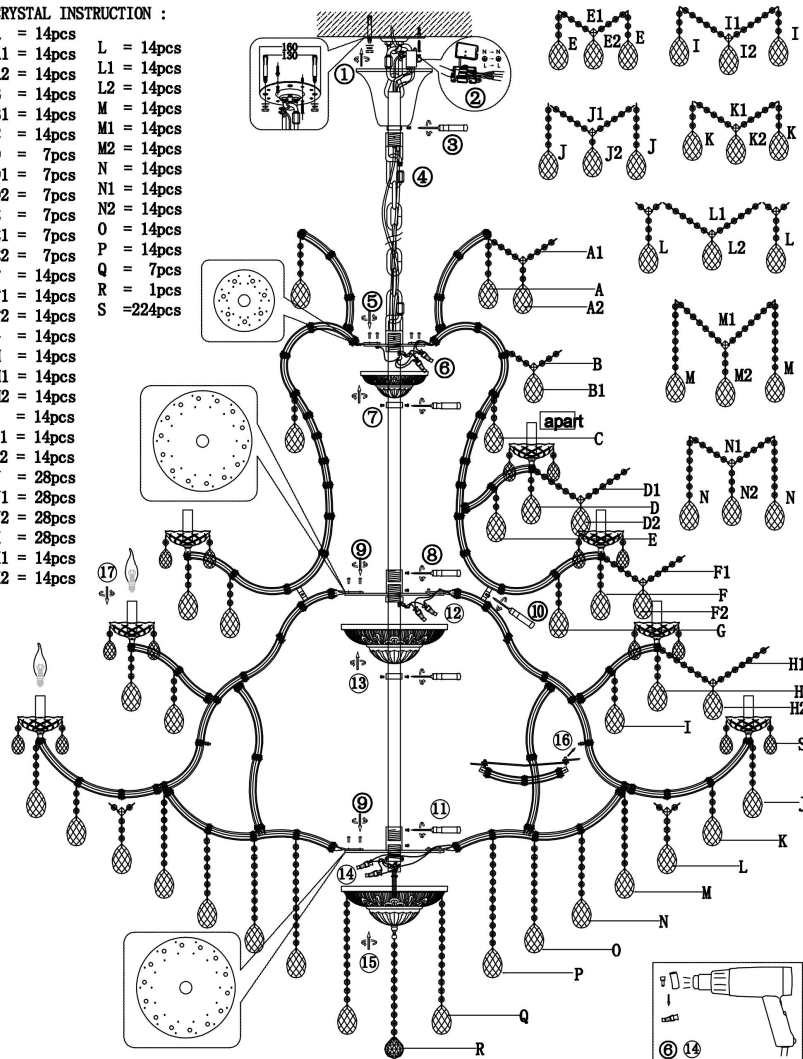

CRYSTAL INSTRUCTION :

- A = 14pcs
- A1 = 14pcs
- A2 = 14pcs
- B = 14pcs
- B1 = 14pcs
- C = 14pcs
- D = 7pcs
- D1 = 7pcs
- D2 = 7pcs
- E = 7pcs
- E1 = 7pcs
- E2 = 7pcs
- F = 14pcs
- F1 = 14pcs
- F2 = 14pcs
- G = 14pcs
- H = 14pcs
- H1 = 14pcs
- H2 = 14pcs
- I = 14pcs
- I1 = 14pcs
- I2 = 14pcs
- J = 28pcs
- J1 = 28pcs
- J2 = 28pcs
- K = 28pcs
- K1 = 14pcs
- K2 = 14pcs
- L = 14pcs
- L1 = 14pcs
- L2 = 14pcs
- M = 14pcs
- M1 = 14pcs
- M2 = 14pcs
- N = 14pcs
- N1 = 14pcs
- N2 = 14pcs
- O = 14pcs
- P = 14pcs
- Q = 7pcs
- R = 1pcs
- S = 224pcs

56xE14 40W

Модель: DIA881-PL-56-G
 Коллекция: Royal Classic
 Серия: Doris
 Подвесной светильник