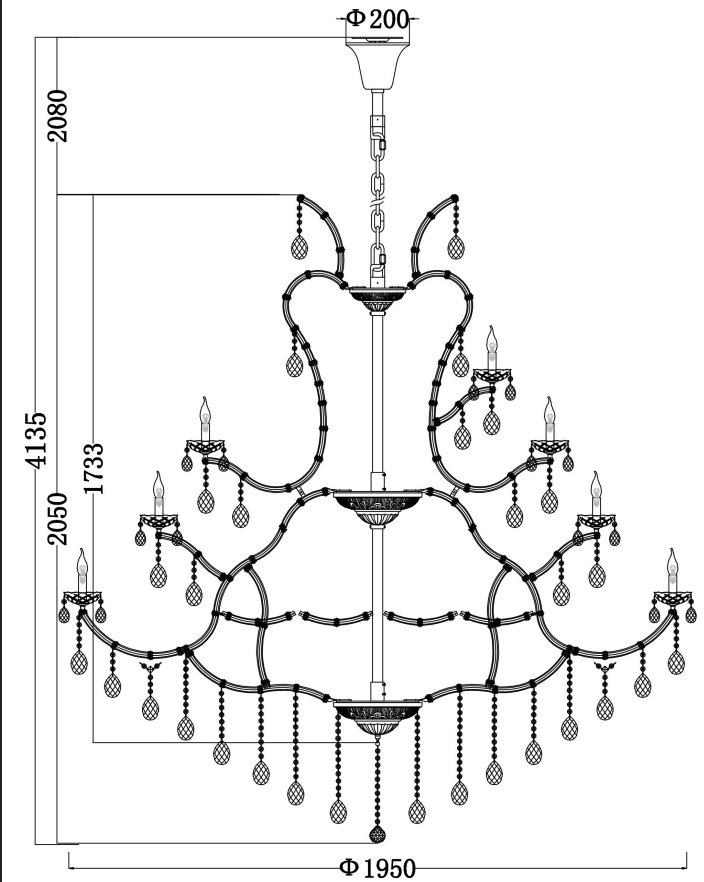

CRYSTAL INSTRUCTION :

- A = 14pcs
- A1 = 14pcs
- A2 = 14pcs
- B = 14pcs
- B1 = 14pcs
- C = 14pcs
- D = 7pcs
- D1 = 7pcs
- D2 = 7pcs
- E = 7pcs
- E1 = 7pcs
- E2 = 7pcs
- F = 14pcs
- F1 = 14pcs
- F2 = 14pcs
- G = 14pcs
- H = 14pcs
- H1 = 14pcs
- H2 = 14pcs
- I = 14pcs
- I1 = 14pcs
- I2 = 14pcs
- J = 28pcs
- J1 = 28pcs
- J2 = 28pcs
- K = 28pcs
- K1 = 14pcs
- K2 = 14pcs
- L = 14pcs
- L1 = 14pcs
- L2 = 14pcs
- M = 14pcs
- M1 = 14pcs
- M2 = 14pcs
- N = 14pcs
- N1 = 14pcs
- N2 = 14pcs
- O = 14pcs
- P = 14pcs
- Q = 7pcs
- R = 1pcs
- S = 224pcs

56xE14 40W

Модель: DIA881-PL-56-G
 Коллекция: Royal Classic
 Серия: Doris
 Подвесной светильник