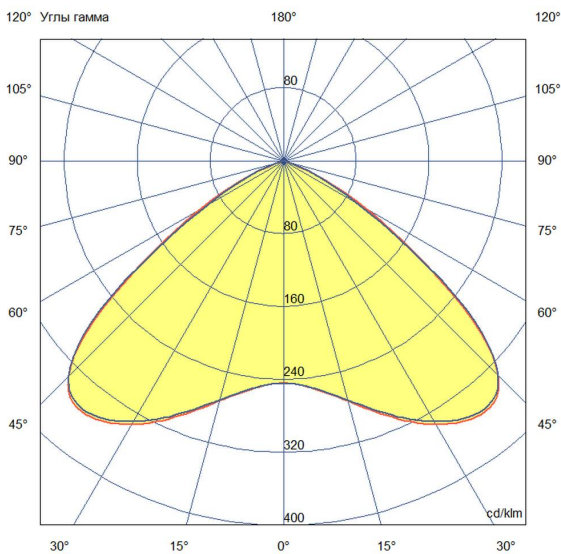

Технические данные

Светодиодный светильник ПромЛед Профи
Компакт 60 5000К 120°

1. Описание серии

Серия подвесных светодиодных светильников для освещения промышленных площадок и складов, торговых помещений, спортивных объектов, развлекательных центров и пр.

2. КСС и Габаритный чертеж

Кривая силы света

Габаритный чертеж

3. Основные технические данные и характеристики

Характеристики	Значение
Мощность, [Вт ±10%]:	60
Световой поток светильника, [лм ±5%]:	11 300
Номинальная коррелированная цветовая температура по ГОСТ 34819-2021, [К]:	5 000
Тип кривой силы света:	полуширокая
Угол излучения, [°]:	120
Индекс цветопередачи (CRI), не менее:	70
Род тока:	AC
Коэффициент пульсации (Кп), не более, [%]:	1
Напряжение питания, [В]:	~90-305
Частота напряжения электропитания, [Гц ±10%]:	50
Коэффициент мощности (Pф), не менее:	0,95
Класс защиты от поражения электрическим током (по ГОСТ IEC 60598-1-2017):	I
Рекомендуемая высота установки, [м]:	5-30
Степень защиты от пыли и влаги (по ГОСТ IEC 60598-1-2017):	IP65
Климатическое исполнение (по ГОСТ 15150-69):	УХЛ2
Температура эксплуатации, [°С]:	от -50 до +50
Срок службы светильника, не менее, [лет]:	12
Срок службы светодиодов, не менее, [ч]:	100 000
Гарантийный срок на светильник, [мес.]:	60
Материал оптического элемента:	УФ-стабилизированный поликарбонат
Материал корпуса:	профиль из алюминиевого сплава
Цвет покраски:	-
Габаритные размеры, не более, [мм]:	∅180×188
Тип крепления:	подвесной
Масса, [кг]:	1,9