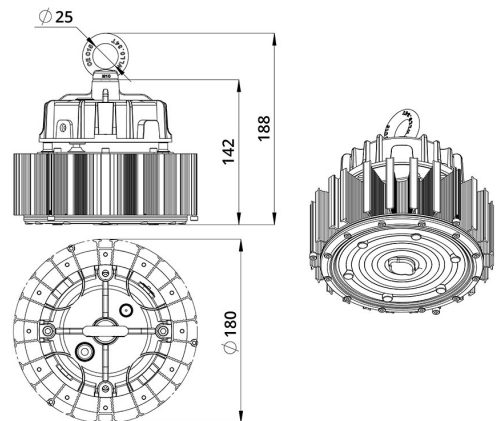

Технические данные

Светодиодный светильник ПромЛед Профи
Компакт 60 5000К 120°

1. Описание серии

Серия подвесных светодиодных светильников для освещения промышленных площадок и складов, торговых помещений, спортивных объектов, развлекательных центров и пр.

2. КСС и Габаритный чертеж

Кривая силы света

Габаритный чертеж

3. Основные технические данные и характеристики

Характеристики	Значение
Мощность, [Вт ±10%]:	60
Световой поток светильника, [лм ±5%]:	11 300
Номинальная коррелированная цветовая температура по ГОСТ 34819-2021, [К]:	5 000
Тип кривой силы света:	полуширокая
Угол излучения, [°]:	120
Индекс цветопередачи (CRI), не менее:	70
Род тока:	AC
Коэффициент пульсации (Кп), не более, [%]:	1
Напряжение питания, [В]:	~90-305
Частота напряжения электропитания, [Гц ±10%]:	50
Коэффициент мощности (Pф), не менее:	0,95
Класс защиты от поражения электрическим током (по ГОСТ IEC 60598-1-2017):	I
Рекомендуемая высота установки, [м]:	5-30
Степень защиты от пыли и влаги (по ГОСТ IEC 60598-1-2017):	IP65
Климатическое исполнение (по ГОСТ 15150-69):	УХЛ2
Температура эксплуатации, [°С]:	от -50 до +50
Срок службы светильника, не менее, [лет]:	12
Срок службы светодиодов, не менее, [ч]:	100 000
Гарантийный срок на светильник, [мес.]:	60
Материал оптического элемента:	УФ-стабилизированный поликарбонат
Материал корпуса:	профиль из алюминиевого сплава
Цвет покраски:	-
Габаритные размеры, не более, [мм]:	∅180×188
Тип крепления:	подвесной
Масса, [кг]:	1,9