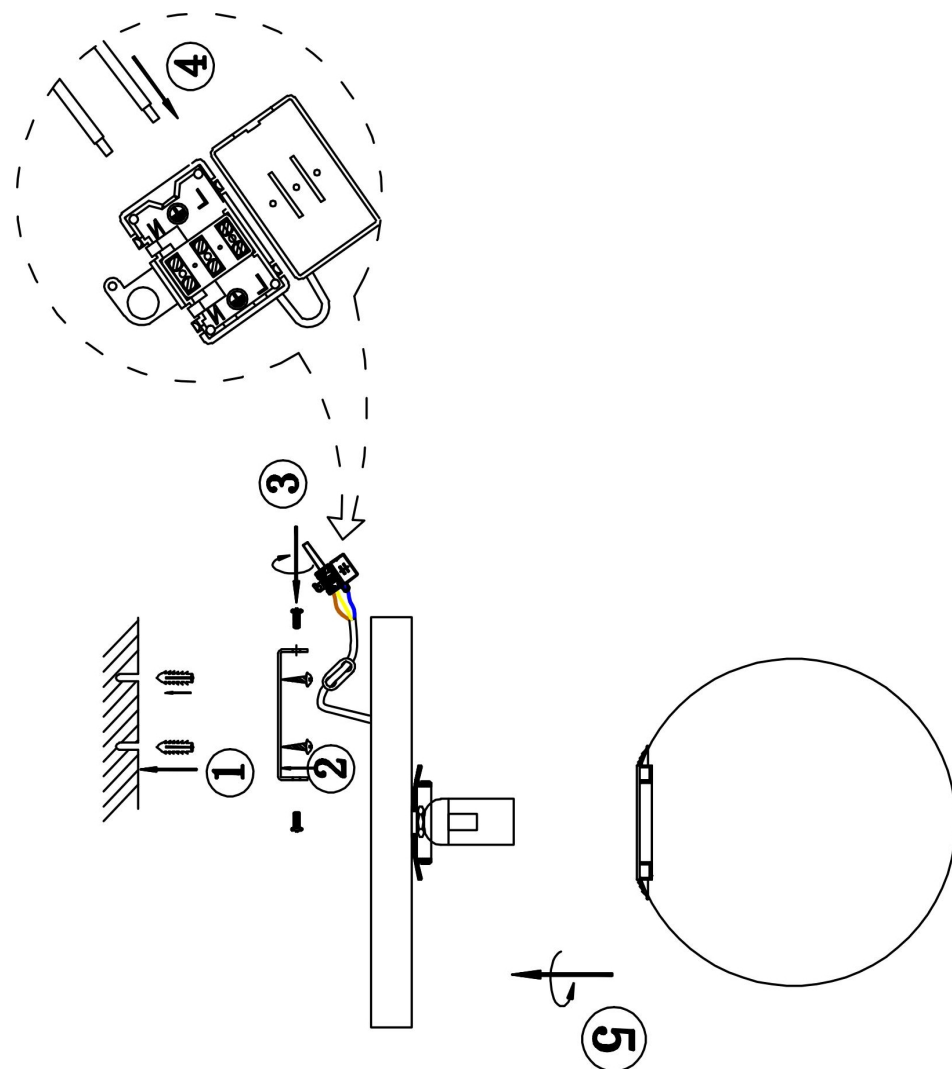

freya

Инструкция FR5125WL-01BS

Модель: FR5125WL-01BS
Коллекция: Modern
Серия: Zelda
Настенный светильник