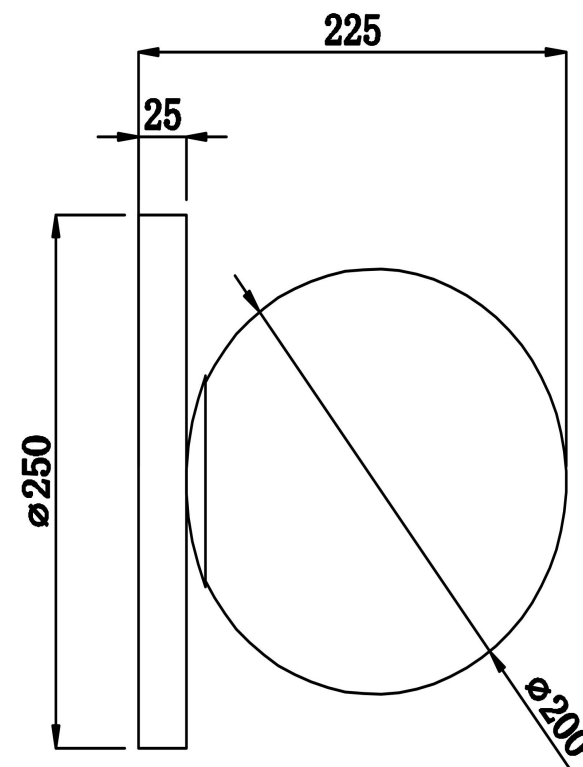

freya

Инструкция FR5125WL-01BS

Модель: FR5125WL-01BS
Коллекция: Modern
Серия: Zelda
Настенный светильник