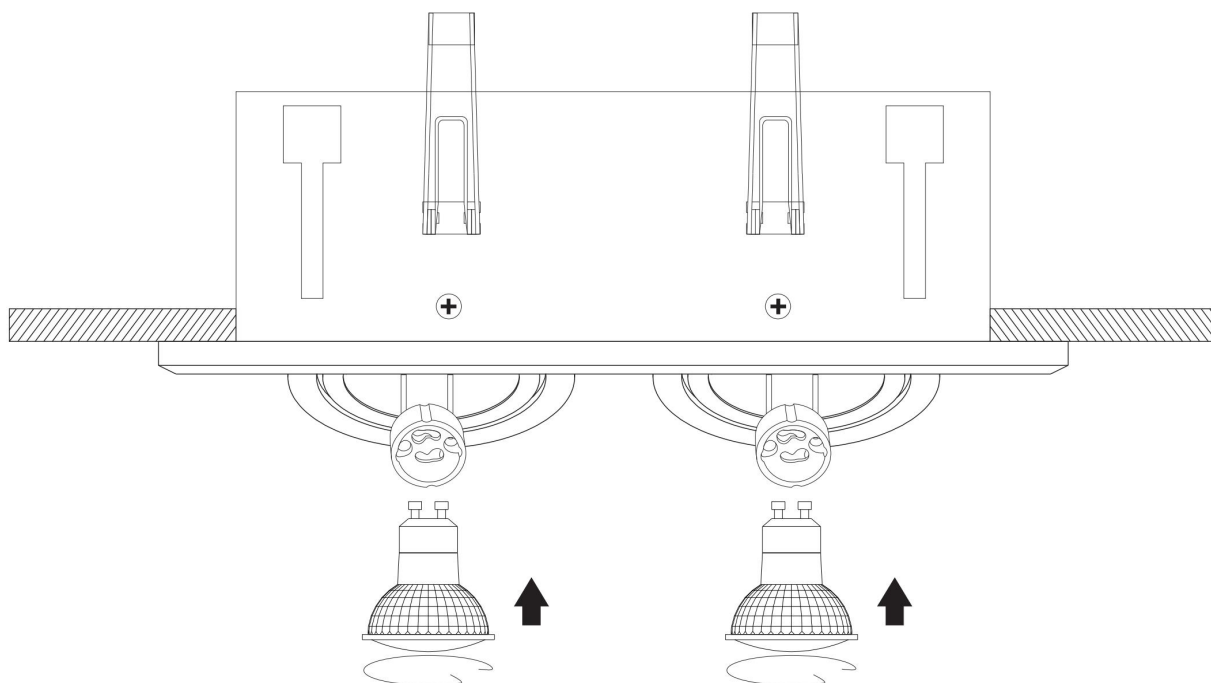

□ 215*95

□ 70

2xGU10 50W

Модель: DL008-2-02-W

Коллекция: Downlight

Metal Modern

Встраиваемый светильник