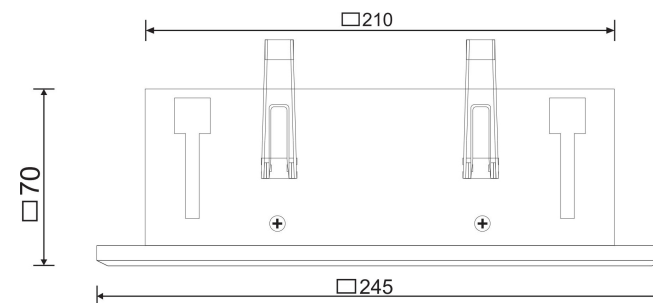

□ 215*95

□ 70

2xGU10 50W

Модель: DL008-2-02-W

Коллекция: Downlight

Metal Modern

Встраиваемый светильник