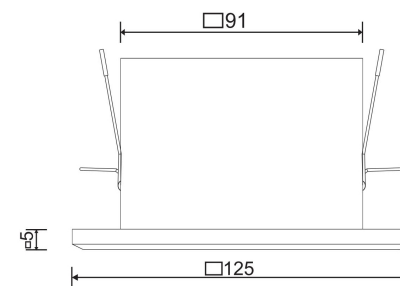

□ 215*95

□ 70

2xGU10 50W

Модель: DL008-2-02-W

Коллекция: Downlight

Metal Modern

Встраиваемый светильник