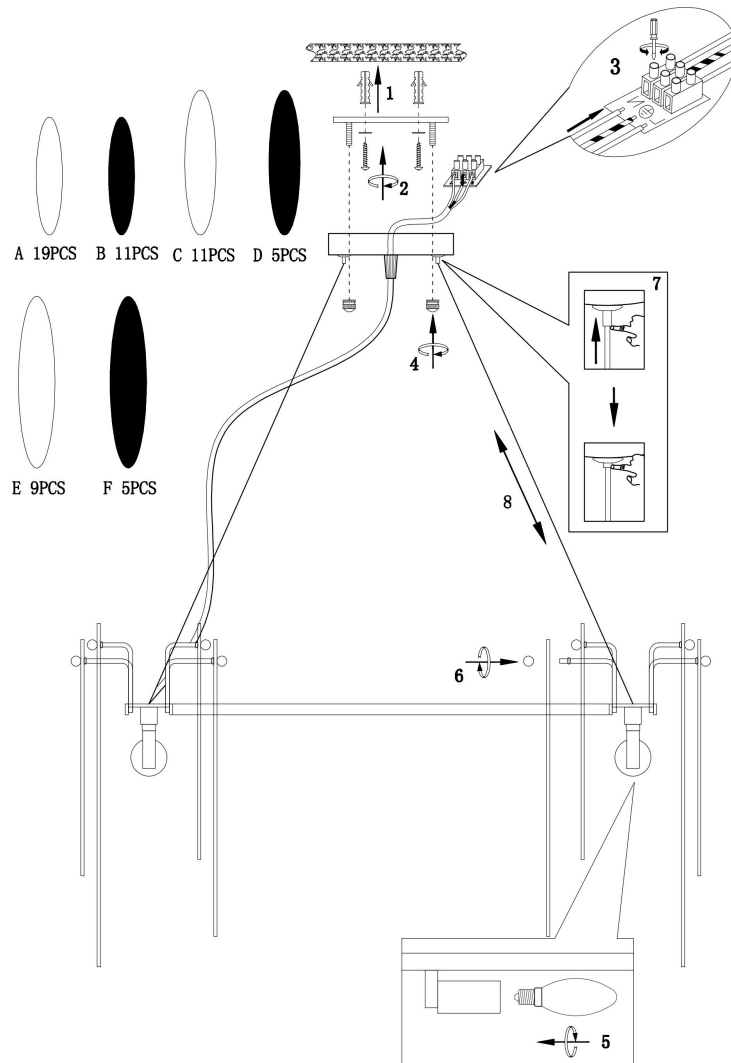

## Инструкция FR5217PL-08FG

8xE14 60W

Модель: FR5217PL-08FG  
Коллекция: Modern  
Серия: **Lucrecia**  
Подвесной светильник