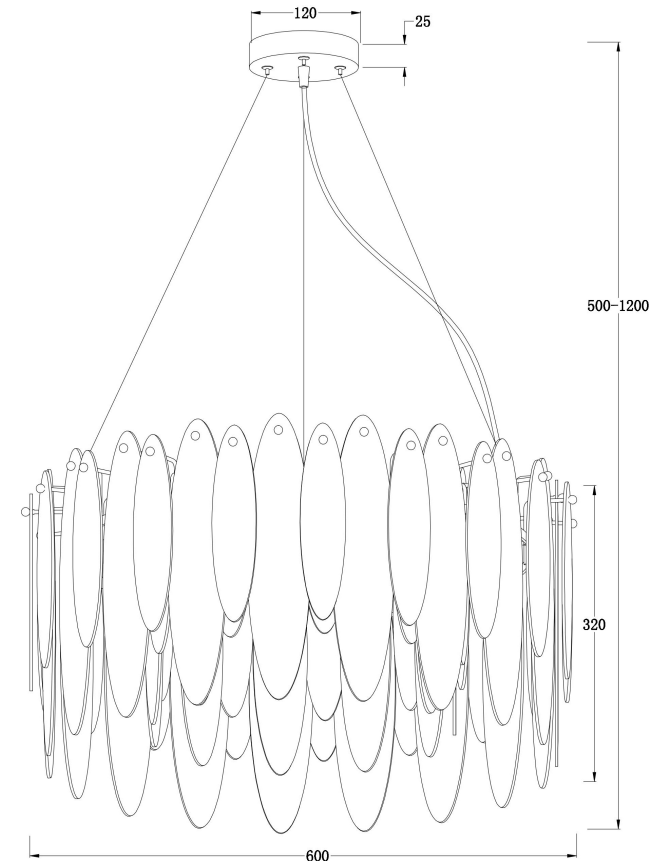

## Инструкция FR5217PL-08FG

8xE14 60W

Модель: FR5217PL-08FG  
Коллекция: Modern  
Серия: **Lucrecia**  
Подвесной светильник