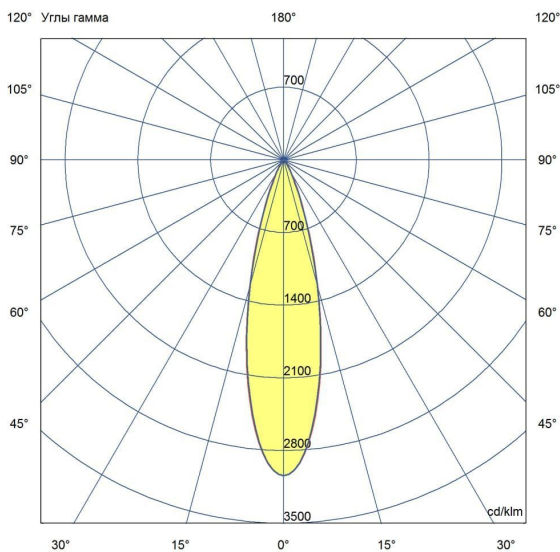

2. КСС и Габаритный чертеж

Кривая силы света

Габаритный чертеж