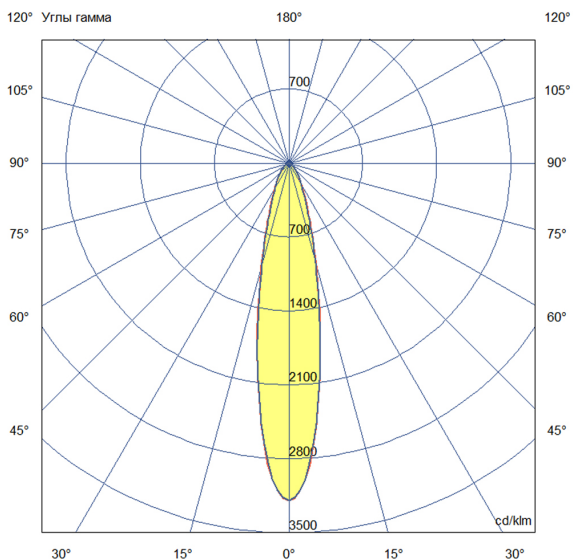

## Технические данные

Светодиодный светильник ПромЛед Профи Нео  
200 × 2 М 4000К 20°

### 2. КСС и Габаритный чертеж

Кривая силы света

Габаритный чертеж