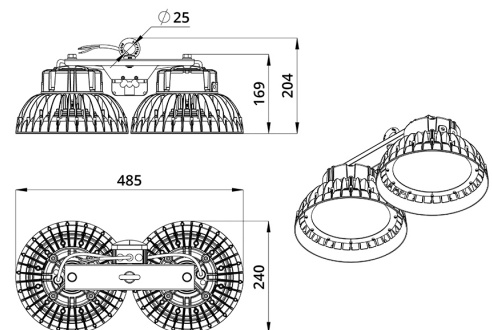

## Технические данные

Светодиодный светильник ПромЛед Профи Нео  
200 × 2 М 4000К 20°

### 2. КСС и Габаритный чертеж

Кривая силы света

Габаритный чертеж