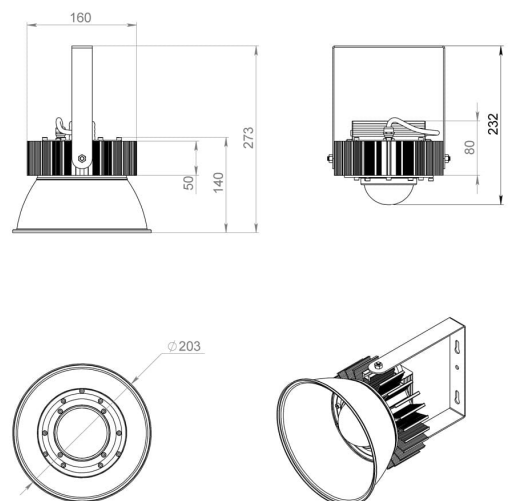

### 2. КСС и Габаритный чертёж

Кривая силы света

Габаритный чертёж

### 3. Основные технические данные и характеристики

Характеристики	Значение
Мощность, [Вт ±10%]:	50
Световой поток светильника, [лм ±5%]:	6 000
Номинальная коррелированная цветовая температура по ГОСТ 34819-2021, [К]:	6 500
Тип кривой силы света:	косинусная
Угол излучения, [°]:	90
Индекс цветопередачи (CRI), не менее:	70
Род тока:	AC
Коэффициент пульсации (Кп), не более, [%]:	1
Напряжение питания, [В]:	~176-264
Частота напряжения электропитания, [Гц ±10%]:	50
Коэффициент мощности (Pф), не менее:	0,95
Класс защиты от поражения электрическим током (по ГОСТ IEC 60598-1-2017):	I
Рекомендуемая высота установки, [м]:	5-30
Степень защиты от пыли и влаги (по ГОСТ IEC 60598-1-2017):	IP65
Климатическое исполнение (по ГОСТ 15150-69):	УХЛ2
Температура эксплуатации, [°С]:	от -50 до +50
Срок службы светильника, не менее, [лет]:	12
Срок службы светодиодов, не менее, [ч]:	100 000
Гарантийный срок на светильник, [мес.]:	36
Материал оптического элемента:	Боросиликатное стекло
Материал корпуса:	Экструдированный сплав алюминия
Цвет покраски:	-
Габаритные размеры, не более, [мм]:	∅160×232
Тип крепления:	поворотный кронштейн
Масса, [кг]:	1,4
Дополнительно:	отражатель заказывается отдельно