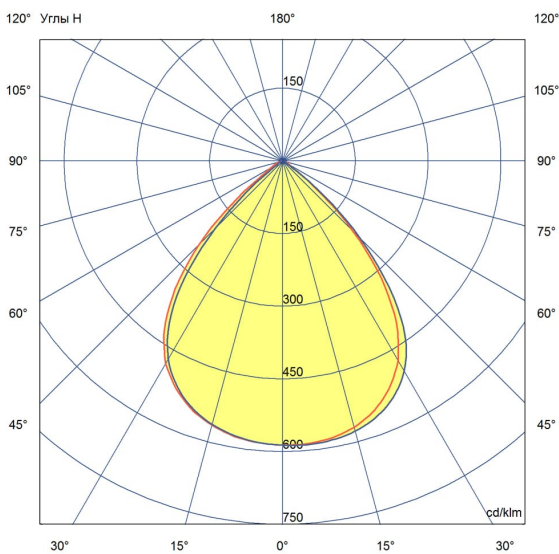

### 2. КСС и Габаритный чертёж

Кривая силы света

Габаритный чертёж

### 3. Основные технические данные и характеристики

Характеристики	Значение
Мощность, [Вт ±10%]:	50
Световой поток светильника, [лм ±5%]:	6 000
Номинальная коррелированная цветовая температура по ГОСТ 34819-2021, [К]:	6 500
Тип кривой силы света:	косинусная
Угол излучения, [°]:	90
Индекс цветопередачи (CRI), не менее:	70
Род тока:	AC
Коэффициент пульсации (Кп), не более, [%]:	1
Напряжение питания, [В]:	~176-264
Частота напряжения электропитания, [Гц ±10%]:	50
Коэффициент мощности (Pф), не менее:	0,95
Класс защиты от поражения электрическим током (по ГОСТ IEC 60598-1-2017):	I
Рекомендуемая высота установки, [м]:	5-30
Степень защиты от пыли и влаги (по ГОСТ IEC 60598-1-2017):	IP65
Климатическое исполнение (по ГОСТ 15150-69):	УХЛ2
Температура эксплуатации, [°С]:	от -50 до +50
Срок службы светильника, не менее, [лет]:	12
Срок службы светодиодов, не менее, [ч]:	100 000
Гарантийный срок на светильник, [мес.]:	36
Материал оптического элемента:	Боросиликатное стекло
Материал корпуса:	Экструдированный сплав алюминия
Цвет покраски:	-
Габаритные размеры, не более, [мм]:	∅160×232
Тип крепления:	поворотный кронштейн
Масса, [кг]:	1,4
Дополнительно:	отражатель заказывается отдельно