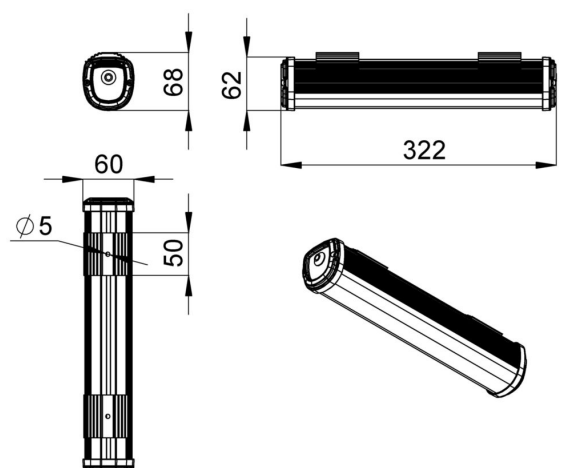

Комбинация особой формы корпуса, расположения светодиодных планок и рассеивателя исключает потери светового потока внутри светильника, за счет чего достигается уникальное значение световой отдачи.

- Экструдированный корпус изготовлен из анодированного алюминия;
- Степень защиты от пыли и влаги IP54 в базовом исполнении, IP65 – опционально;
- Рассеиватель из УФ-стабилизированного поликарбоната;
- Базовое крепление J-Hook (защёлка), опциональные – на кронштейн, подвесной на трос, подвесной на винт-петлю.

2. КСС и Габаритный чертеж

Кривая силы света

Габаритный чертеж

3. Основные технические данные и характеристики

Характеристики	Значение
Мощность, [Вт ±10%]:	10
Световой поток светильника, [лм ±5%]:	1440
Номинальная коррелированная цветовая температура по ГОСТ 34819-2021, [К]:	3 000
Тип кривой силы света:	косинусная
Тип рассеивателя:	опал
Угол излучения, [°]:	125
Индекс цветопередачи (CRI), не менее:	70
Род тока:	AC
Коэффициент пульсации (Кп), не более, [%]:	1
Напряжение питания, [В]:	~176-264
Частота напряжения электропитания, [Гц ±10%]:	50
Коэффициент мощности (P _f), не менее:	0,96
Класс защиты от поражения электрическим током (по ГОСТ IEC 60598-1-2017):	I
Рекомендуемая высота установки, [м]:	2-6
Степень защиты от пыли и влаги (по ГОСТ IEC 60598-1-2017):	IP54
Климатическое исполнение (по ГОСТ 15150-69):	УХЛ2
Температура эксплуатации, [°С]:	от -50 до +50
Срок службы светильника, не менее, [лет]:	12
Срок службы светодиодов, не менее, [ч]:	100 000
Гарантийный срок на светильник, [мес.]:	60
Материал корпуса:	экструдированный сплав алюминия
Материал рассеивателя:	УФ-стабилизированный поликарбонат
Габаритные размеры, не более, [мм]:	322×68×60
Тип крепления:	защёлка (j-hook)
Масса, [кг]:	0,3