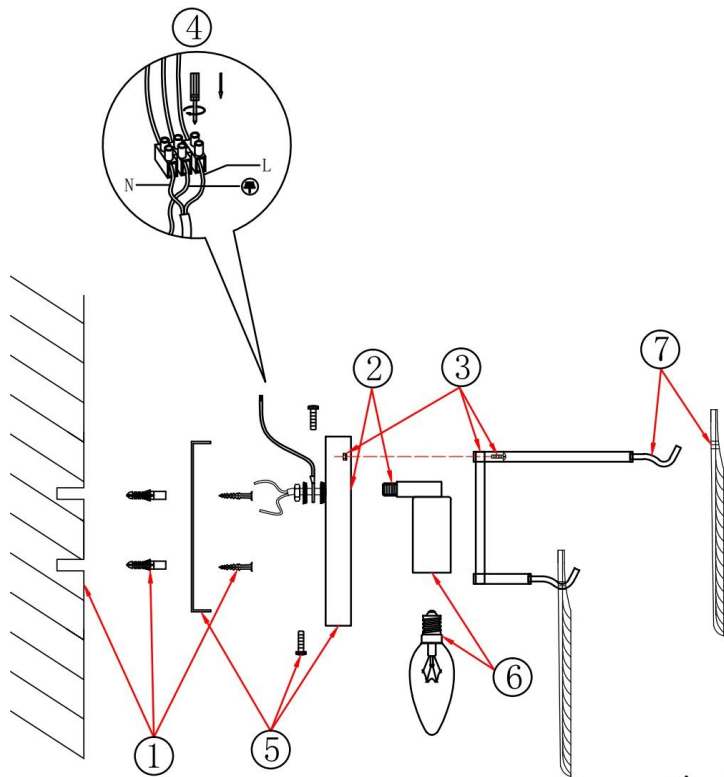

freya

Инструкция FR5143WL-01G

mixed install

1xE14 60W

Модель: FR5143WL-01G
Коллекция: Modern
Серия: Hlova
Настенный светильник