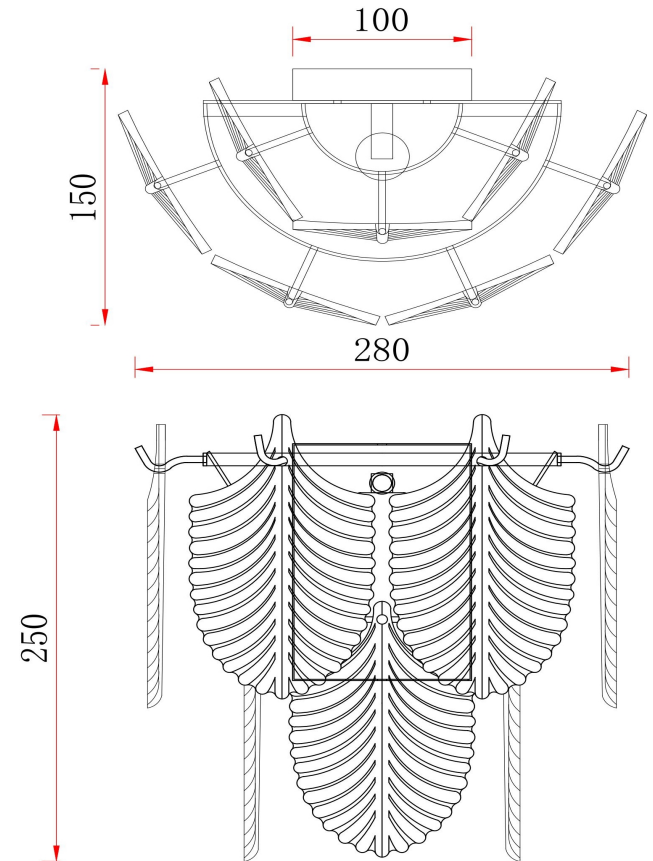

freya

Инструкция FR5143WL-01G

mixed install

1xE14 60W

Модель: FR5143WL-01G
Коллекция: Modern
Серия: Hlova
Настенный светильник