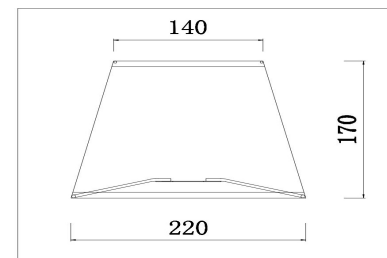

freya

Инструкция FR2685TL-01BZ

1xE14 40W

Модель: FR2685TL-01BZ

Коллекция: Classic

Серия: Inessa

Настольная лампа