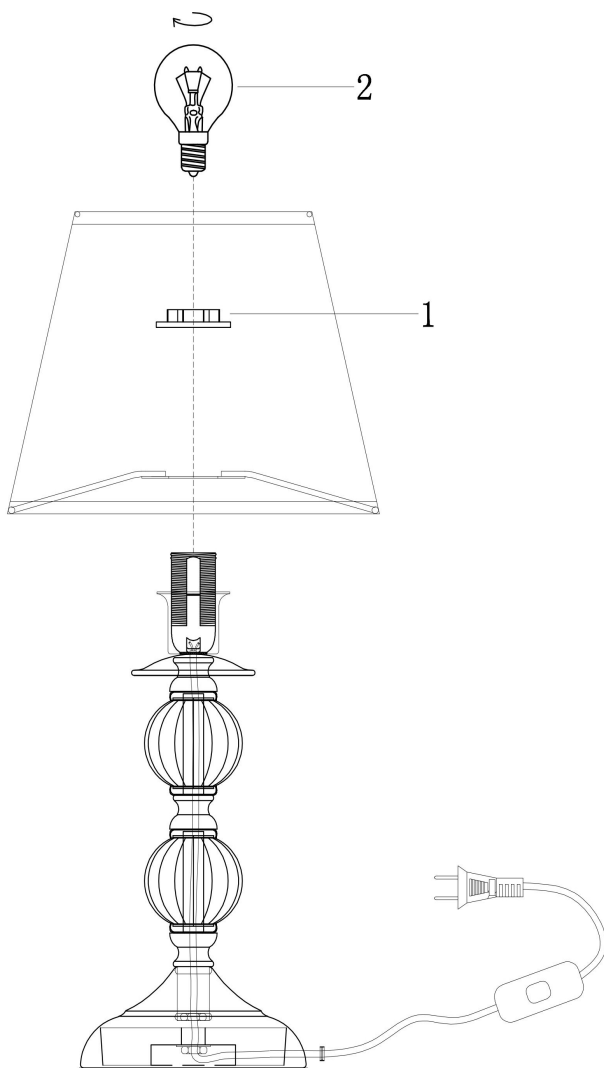

freya

Инструкция FR2685TL-01BZ

1xE14 40W

Модель: FR2685TL-01BZ

Коллекция: Classic

Серия: Inessa

Настольная лампа