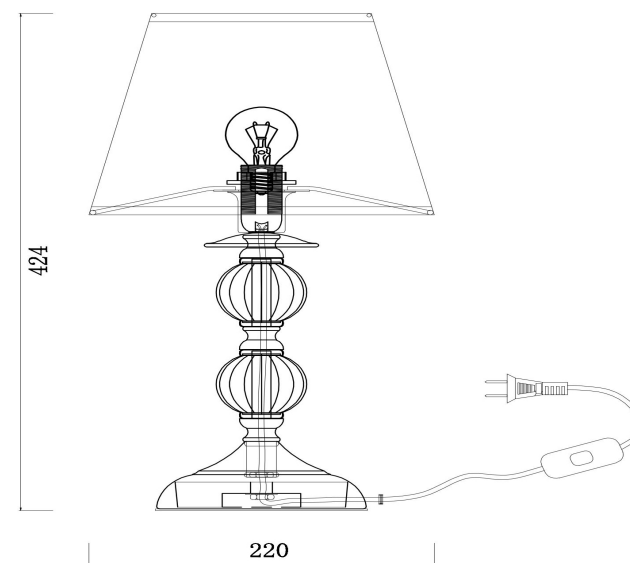

freya

Инструкция FR2685TL-01BZ

1xE14 40W

Модель: FR2685TL-01BZ

Коллекция: Classic

Серия: Inessa

Настольная лампа