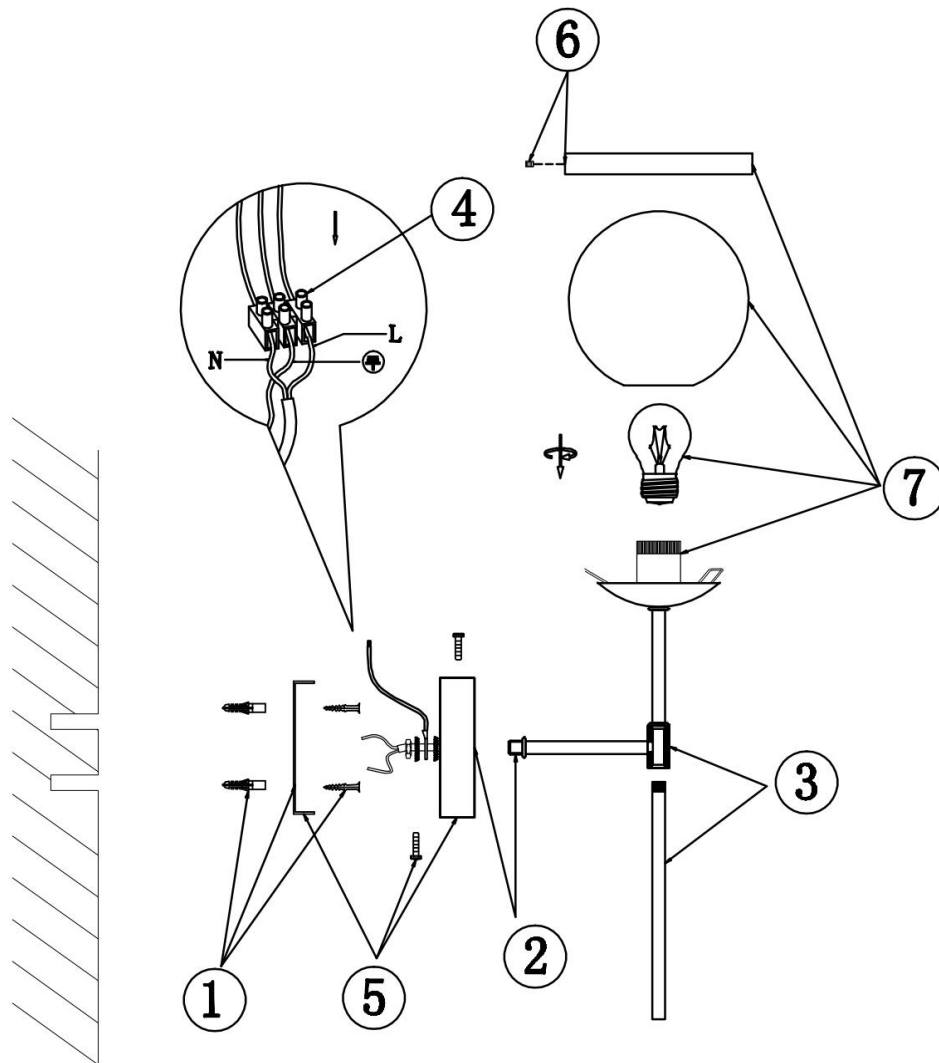

freya

Инструкция FR5204WL-01BS

1xE27 60W

Модель: FR5204WL-01BS
Коллекция: Modern
Серия: Sonder
Настенный светильник