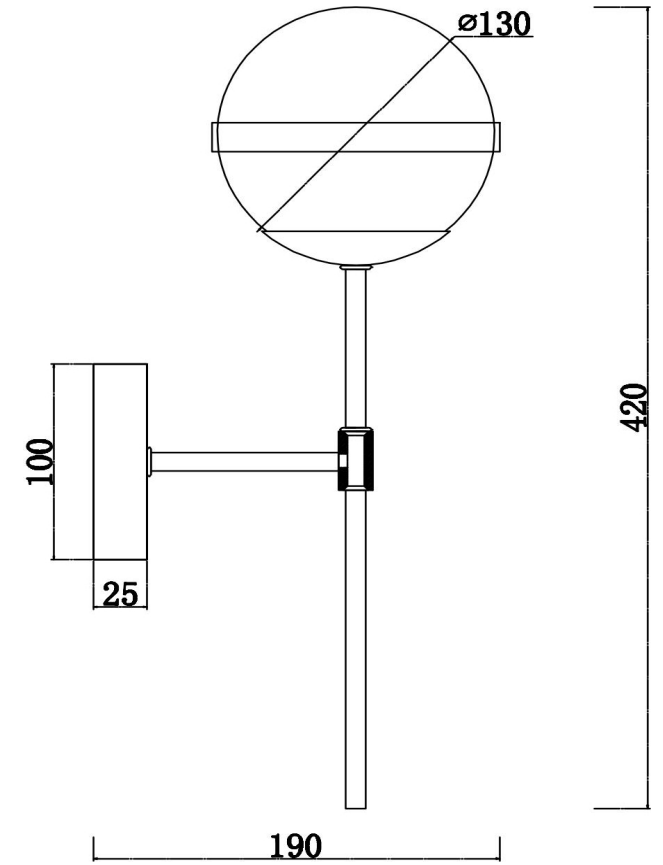

freya

Инструкция FR5204WL-01BS

1xE27 60W

Модель: FR5204WL-01BS
Коллекция: Modern
Серия: Sonder
Настенный светильник