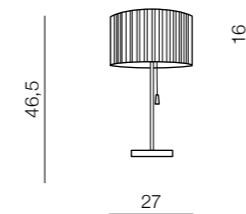

**Aruba**

**AZ0169**

E27 3x 60W  
metal/marble/fabric  
chrome/black/black

1 GREY

2 WHITE

3 BLACK

**Penelopa table**

- 1 **AZ2391** (grey)
- 2 **AZ2392** (white)
- 3 **AZ2393** (black)