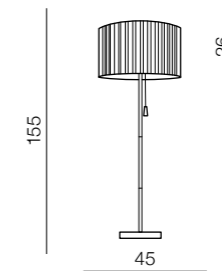

**Aruba**

**AZ0169**

E27 3x 60W  
metal/marble/fabric  
chrome/black/black

1 GREY

2 WHITE

3 BLACK

**Penelopa table**

- 1 **AZ2391** (grey)
- 2 **AZ2392** (white)
- 3 **AZ2393** (black)

E27 1x MAX 60W  
metal/fabric

**Penelopa floor**

- 1 **AZ2399** (grey)
- 2 **AZ2400** (white)
- 3 **AZ2398** (black)

E27 1x MAX 60W  
metal/fabric