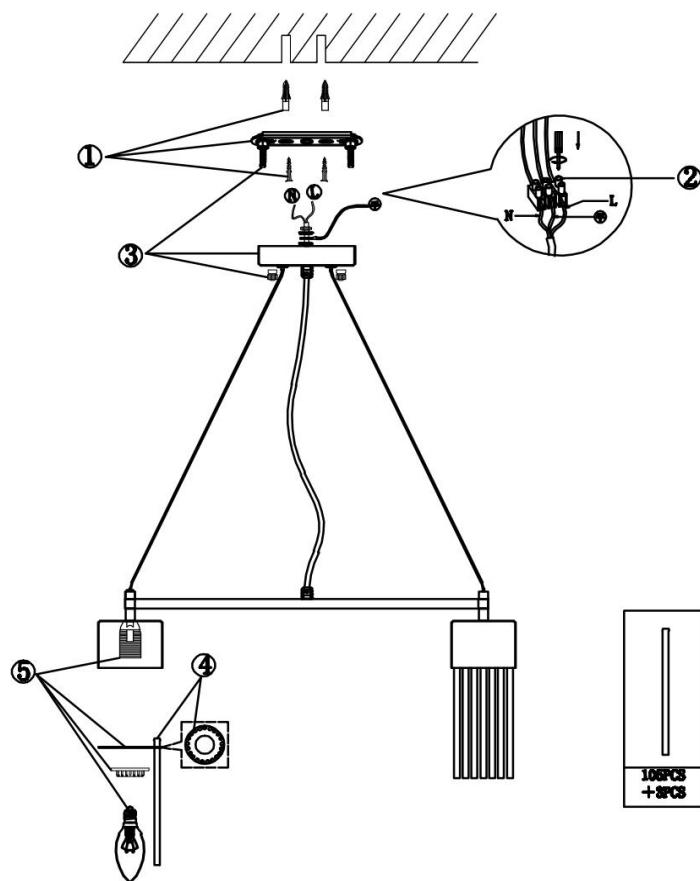

## Инструкция FR5050PL-05N

5x E14 60W

Модель: FR5050PL-05N  
Коллекция: Modern  
Серия: Esala  
Подвесной светильник