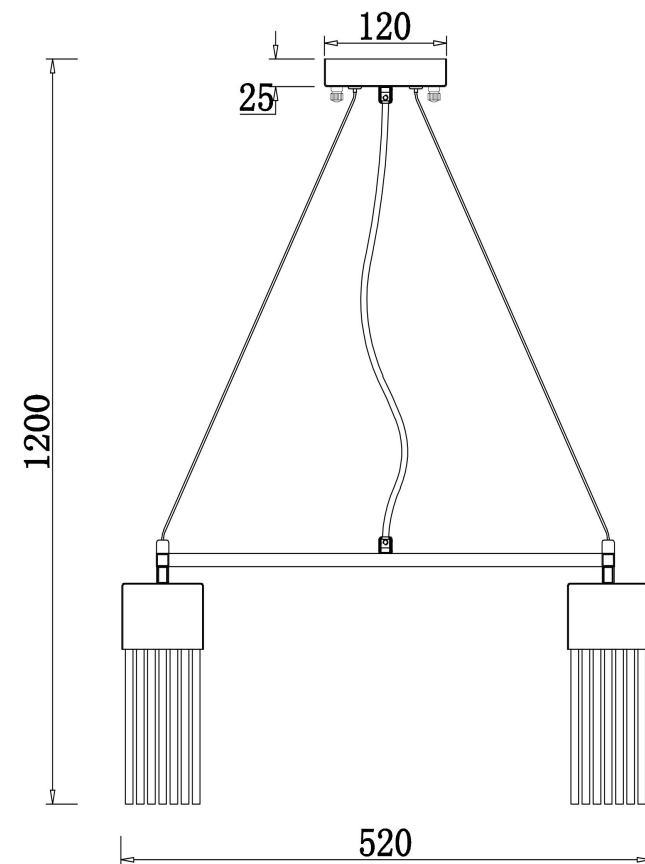

## Инструкция FR5050PL-05N

5x E14 60W

Модель: FR5050PL-05N  
Коллекция: Modern  
Серия: Esala  
Подвесной светильник