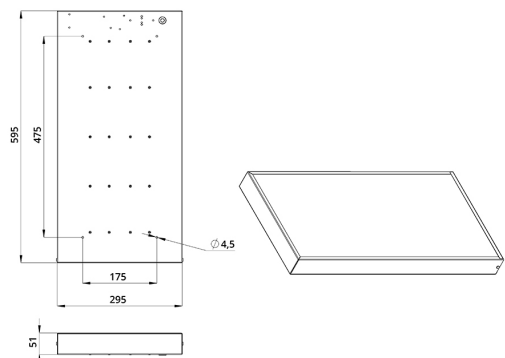

Технические данные

Светодиодный светильник ПромЛед Офис 25 Эко
5000К Опал 595×295×50мм

1. Описание серии

Серия светодиодных светильников для освещения общественных помещений: офисов, торговых залов, образовательных учреждений, больниц.

«Офис» имеет среднюю световую эффективность 120 лм/Вт и создает комфортное освещение без пульсаций.

Светильники имеют легкий стальной корпус со специальной поворотной планкой, позволяющей без дополнительного инструмента вынимать рассеиватель из корпуса, облегчая накладной монтаж. Светильники серии «Офис» могут быть укомплектованы рассеивателями «Призма», «Микропризма», «Опал» и «Колотый лед».

В комплекте поставляются крепления для потолка типа «Армстронг», но есть возможность и накладного монтажа на обычный потолок.

2. КСС и Габаритный чертеж

Габаритный чертеж