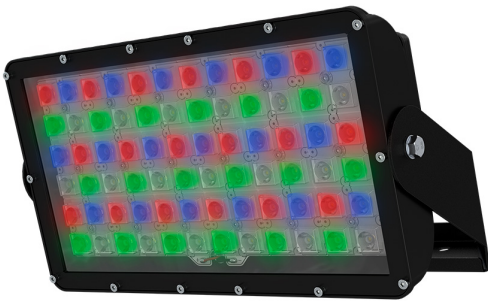

Технические данные

Светодиодный светильник ПромЛед Прожектор 80 X RGBW DMX 5000K 50°

1. Описание серии

Серия премиальных светодиодных прожекторов для создания полноцветного архитектурно-художественного освещения.

Особенности серии:

- Корпус в технологичном форм-факторе,
- Наличие литого герметичного коммутационного короба, где размещаются источники питания, узел подключения, дополнительное оборудование: DMX декодеры, модули систем управления и т.д.,
- Широкий мощностной ряд и разнообразие оптик.

2. КСС и Габаритный чертеж

Кривая силы света

Габаритный чертеж

3. Основные технические данные и характеристики

Характеристики	Значение
Мощность, [Вт ±10%]:	76
Световой поток светильника, [лм ±5%]:	5 500
Цвет свечения:	RGBW
Номинальная коррелированная цветовая температура по ГОСТ 34819-2021, [К]:	5 000
Тип кривой силы света:	глубокая
Угол излучения, [°]:	50
Индекс цветопередачи (CRI), не менее:	70
Род тока:	AC
Напряжение питания, [В]:	~176-264
Частота напряжения электропитания, [Гц ±10%]:	50
Коэффициент мощности (P _f), не менее:	0,98
Класс защиты от поражения электрическим током (по ГОСТ IEC 60598-1-2017):	I
Рекомендуемая высота установки, [м]:	6-30
Степень защиты от пыли и влаги (по ГОСТ IEC 60598-1-2017):	IP66
Климатическое исполнение (по ГОСТ 15150-69):	УХЛ1
Температура эксплуатации, [°C]:	от -30 до +50
Срок службы светильника, не менее, [лет]:	12
Срок службы светодиодов, не менее, [ч]:	100 000
Гарантийный срок на светильник, [мес.]:	60
Материал оптического элемента:	УФ-стабилизированный поликарбонат
Материал корпуса:	литой под давлением алюминий
Материал рассеивателя:	закалённое стекло
Цвет покраски:	RAL9007
Габаритные размеры, не более, [мм]:	371×223×202
Тип крепления:	поворотный кронштейн
Масса, [кг]:	6,2
Интерфейс управления/диммирования:	DMX