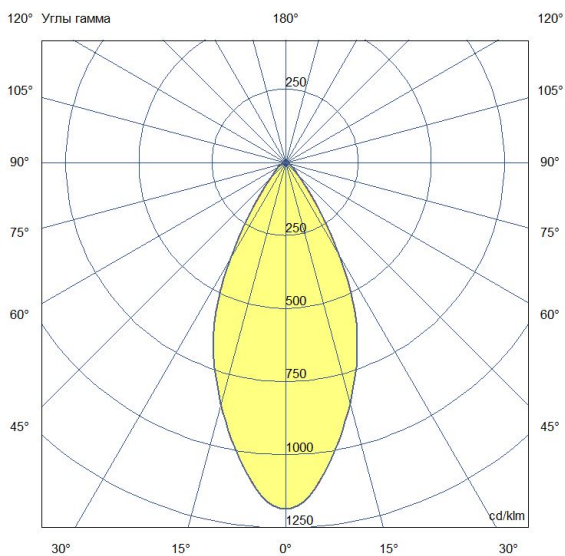

Технические данные

Светодиодный светильник ПромЛед Прожектор 80 X RGBW DMX 5000K 50°

1. Описание серии

Серия премиальных светодиодных прожекторов для создания полноцветного архитектурно-художественного освещения.

2. КСС и Габаритный чертеж

Кривая силы света

Габаритный чертеж

3. Основные технические данные и характеристики

Характеристики	Значение
Мощность, [Вт ±10%]:	76
Световой поток светильника, [лм ±5%]:	5 500
Цвет свечения:	RGBW
Номинальная коррелированная цветовая температура по ГОСТ 34819-2021, [К]:	5 000
Тип кривой силы света:	глубокая
Угол излучения, [°]:	50
Индекс цветопередачи (CRI), не менее:	70
Род тока:	AC
Напряжение питания, [В]:	~176-264
Частота напряжения электропитания, [Гц ±10%]:	50
Коэффициент мощности (P _f), не менее:	0,98
Класс защиты от поражения электрическим током (по ГОСТ IEC 60598-1-2017):	I
Рекомендуемая высота установки, [м]:	6-30
Степень защиты от пыли и влаги (по ГОСТ IEC 60598-1-2017):	IP66
Климатическое исполнение (по ГОСТ 15150-69):	УХЛ1
Температура эксплуатации, [°C]:	от -30 до +50
Срок службы светильника, не менее, [лет]:	12
Срок службы светодиодов, не менее, [ч]:	100 000
Гарантийный срок на светильник, [мес.]:	60
Материал оптического элемента:	УФ-стабилизированный поликарбонат
Материал корпуса:	литой под давлением алюминий
Материал рассеивателя:	закалённое стекло
Цвет покраски:	RAL9007
Габаритные размеры, не более, [мм]:	371×223×202
Тип крепления:	поворотный кронштейн
Масса, [кг]:	6,2
Интерфейс управления/диммирования:	DMX