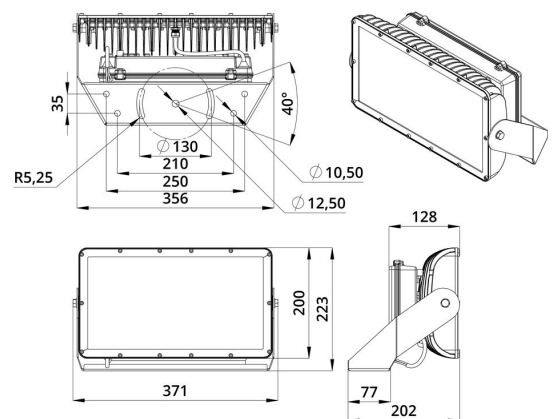

2. КСС и Габаритный чертеж

Кривая силы света

Габаритный чертеж

3. Основные технические данные и характеристики

Характеристики	Значение
Мощность, [Вт ±10%]:	76
Световой поток светильника, [лм ±5%]:	5 500
Цвет свечения:	RGBW
Номинальная коррелированная цветовая температура по ГОСТ 34819-2021, [К]:	5 000
Тип кривой силы света:	глубокая
Угол излучения, [°]:	50
Индекс цветопередачи (CRI), не менее:	70
Род тока:	AC
Напряжение питания, [В]:	~176-264
Частота напряжения электропитания, [Гц ±10%]:	50
Коэффициент мощности (P _f), не менее:	0,98
Класс защиты от поражения электрическим током (по ГОСТ IEC 60598-1-2017):	I
Рекомендуемая высота установки, [м]:	6-30
Степень защиты от пыли и влаги (по ГОСТ IEC 60598-1-2017):	IP66
Климатическое исполнение (по ГОСТ 15150-69):	УХЛ1
Температура эксплуатации, [°C]:	от -30 до +50
Срок службы светильника, не менее, [лет]:	12
Срок службы светодиодов, не менее, [ч]:	100 000
Гарантийный срок на светильник, [мес.]:	60
Материал оптического элемента:	УФ-стабилизированный поликарбонат
Материал корпуса:	литой под давлением алюминий
Материал рассеивателя:	закалённое стекло
Цвет покраски:	RAL9007
Габаритные размеры, не более, [мм]:	371×223×202
Тип крепления:	поворотный кронштейн
Масса, [кг]:	6,2
Интерфейс управления/диммирования:	DMX