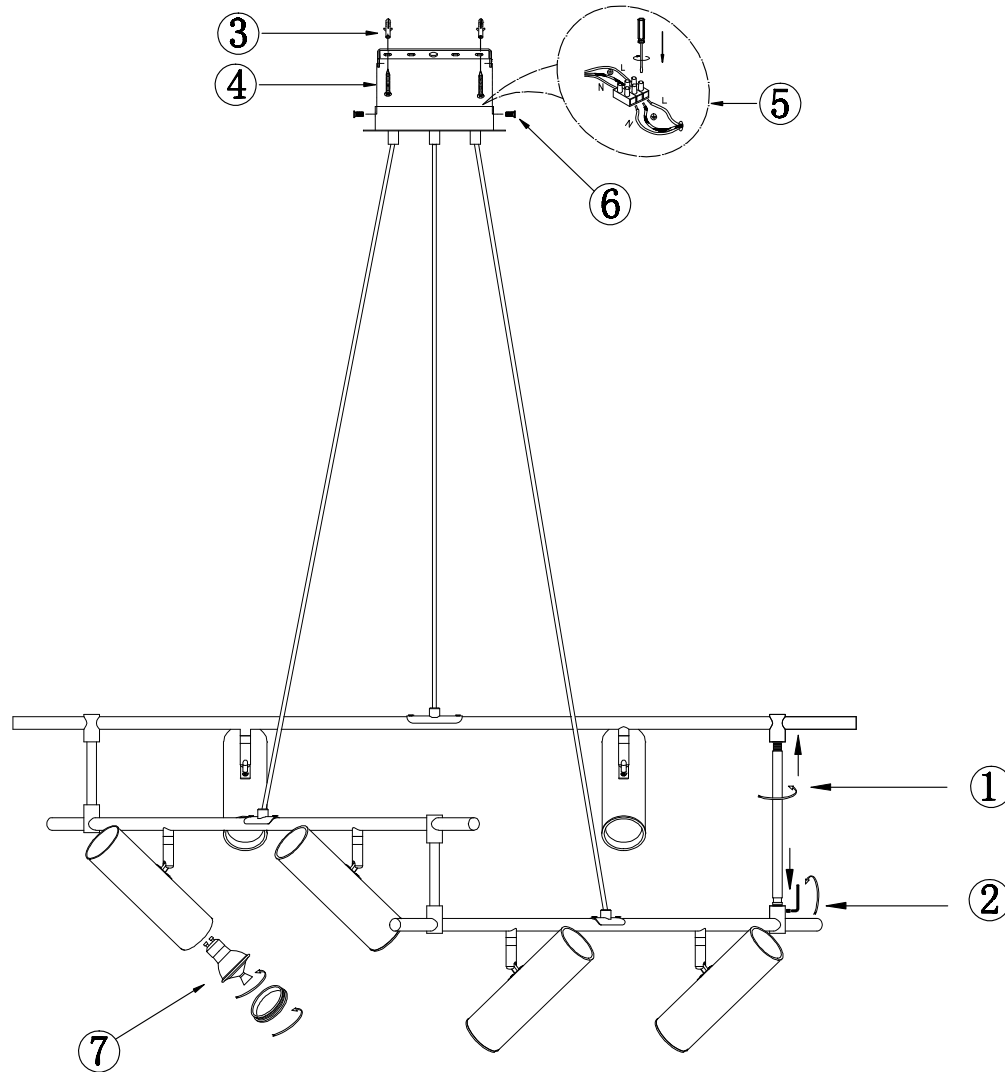

## MOD128PL-06WB

6 x GU10 (50W)

Model: MOD128PL-06WB

Collection: Technical

Pendant Lamps