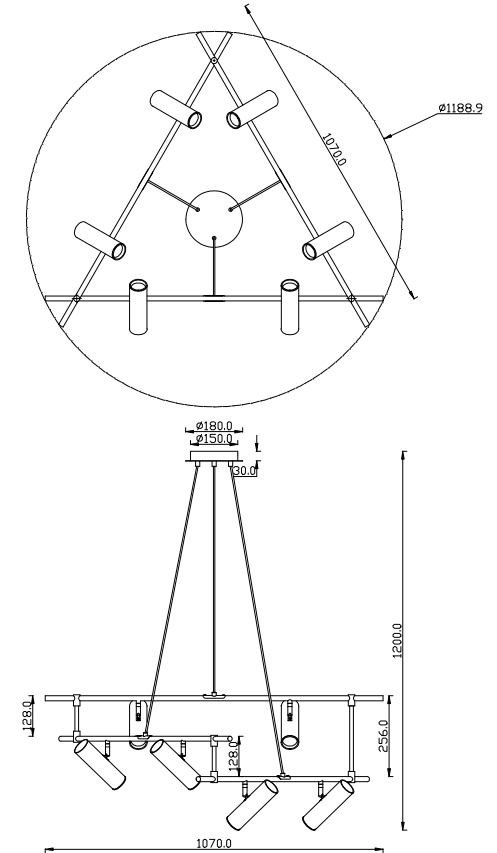

## MOD128PL-06WB

6 x GU10 (50W)

Model: MOD128PL-06WB

Collection: Technical

Pendant Lamps