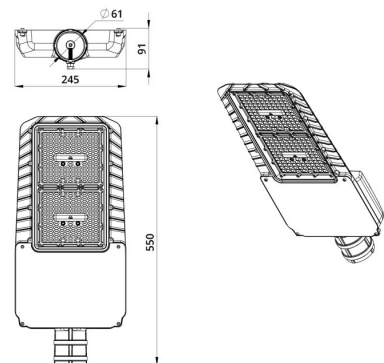

Технические данные

Светодиодный светильник ПромЛед Гроза 90 S
Лайт 5000К 155×70°

1. Описание серии

Серия консольных светодиодных светильников для освещения автомагистралей, улиц и дорог местного значения, кварталов и площадей, придомовых и дворовых территорий, наружных площадок промышленных объектов.

2. КСС и Габаритный чертёж

Кривая силы света

Габаритный чертёж

3. Основные технические данные и характеристики

Характеристики	Значение
Мощность, [Вт ±10%]:	90
Световой поток светильника, [лм ±5%]:	14 700
Номинальная коррелированная цветовая температура по ГОСТ 34819-2021, [К]:	5 000
Тип кривой силы света:	широкая боковая
Угол излучения, [°]:	155x70
Индекс цветопередачи (CRI), не менее:	70
Род тока:	AC
Коэффициент пульсации (Кп), не более, [%]:	1
Напряжение питания, [В]:	~176-264
Частота напряжения электропитания, [Гц ±10%]:	50
Коэффициент мощности (Pf), не менее:	0,98
Класс защиты от поражения электрическим током (по ГОСТ IEC 60598-1-2017):	I
Рекомендуемая высота установки, [м]:	3-18
Степень защиты от пыли и влаги (по ГОСТ IEC 60598-1-2017):	IP66
Климатическое исполнение (по ГОСТ 15150-69):	УХЛ1
Температура эксплуатации, [°C]:	от -60 до +50
Срок службы светильника, не менее, [лет]:	12
Срок службы светодиодов, не менее, [ч]:	100 000
Гарантийный срок на светильник, [мес.]:	60
Материал оптического элемента:	УФ-стабилизированный поликарбонат
Материал корпуса:	литой под давлением алюминий
Материал рассеивателя:	-
Цвет покраски:	RAL9007
Габаритные размеры, не более, [мм]:	550×245×91
Тип крепления:	консольный
Масса, [кг]:	4
Интерфейс управления/диммирования:	-