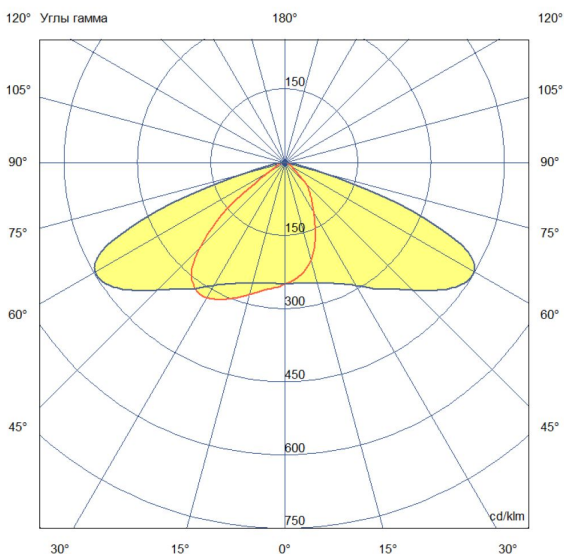

Технические данные

Светодиодный светильник ПромЛед Гроза 90 S
Лайт 5000К 155×70°

1. Описание серии

Серия консольных светодиодных светильников для освещения автомагистралей, улиц и дорог местного значения, кварталов и площадей, придомовых и дворовых территорий, наружных площадок промышленных объектов.

2. КСС и Габаритный чертёж

Кривая силы света

Габаритный чертёж

3. Основные технические данные и характеристики

Характеристики	Значение
Мощность, [Вт ±10%]:	90
Световой поток светильника, [лм ±5%]:	14 700
Номинальная коррелированная цветовая температура по ГОСТ 34819-2021, [К]:	5 000
Тип кривой силы света:	широкая боковая
Угол излучения, [°]:	155x70
Индекс цветопередачи (CRI), не менее:	70
Род тока:	AC
Коэффициент пульсации (Кп), не более, [%]:	1
Напряжение питания, [В]:	~176-264
Частота напряжения электропитания, [Гц ±10%]:	50
Коэффициент мощности (Pf), не менее:	0,98
Класс защиты от поражения электрическим током (по ГОСТ IEC 60598-1-2017):	I
Рекомендуемая высота установки, [м]:	3-18
Степень защиты от пыли и влаги (по ГОСТ IEC 60598-1-2017):	IP66
Климатическое исполнение (по ГОСТ 15150-69):	УХЛ1
Температура эксплуатации, [°C]:	от -60 до +50
Срок службы светильника, не менее, [лет]:	12
Срок службы светодиодов, не менее, [ч]:	100 000
Гарантийный срок на светильник, [мес.]:	60
Материал оптического элемента:	УФ-стабилизированный поликарбонат
Материал корпуса:	литой под давлением алюминий
Материал рассеивателя:	-
Цвет покраски:	RAL9007
Габаритные размеры, не более, [мм]:	550×245×91
Тип крепления:	консольный
Масса, [кг]:	4
Интерфейс управления/диммирования:	-