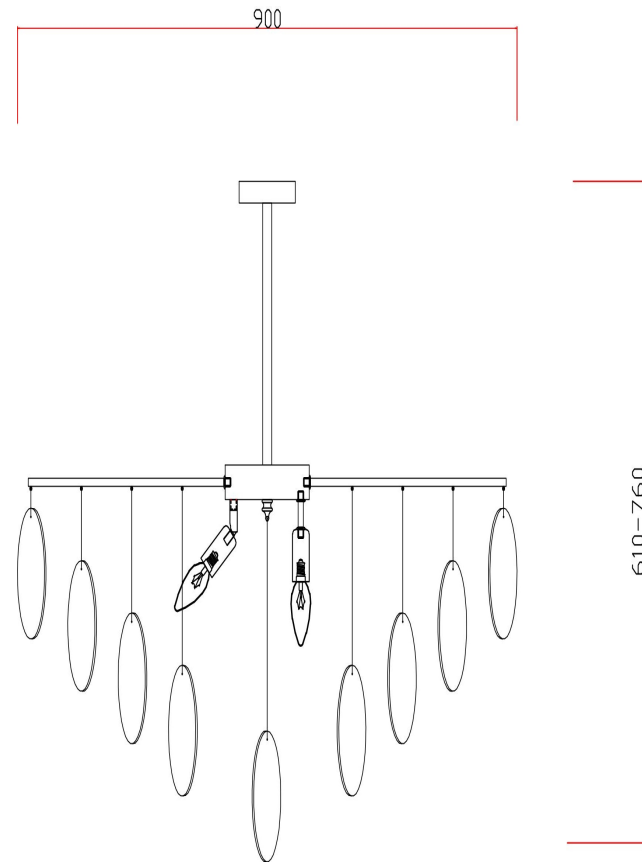

freya

Инструкция FR5104PL-08BS2

Иллюстрация смените лампочек люстры				Иллюстрация смените люстры			
С	Д	Е	В	Г	Ж	З	И
Фрос	Фрос	Фрос	Фрос	Фрос	Фрос	Фрос	Фрос
диаметром	диаметром	диаметром	диаметром	диаметром	диаметром	диаметром	диаметром
мм	мм	мм	мм	мм	мм	мм	мм
100	100	100	100	100	100	100	100
мм	мм	мм	мм	мм	мм	мм	мм
диаметром	диаметром	диаметром	диаметром	диаметром	диаметром	диаметром	диаметром
мм	мм	мм	мм	мм	мм	мм	мм
100	100	100	100	100	100	100	100
мм	мм	мм	мм	мм	мм	мм	мм
диаметром	диаметром	диаметром	диаметром	диаметром	диаметром	диаметром	диаметром
мм	мм	мм	мм	мм	мм	мм	мм

Модель: FR5104PL-08BS2
 Коллекция: Modern
 Серия: Porto
 Подвесной светильник