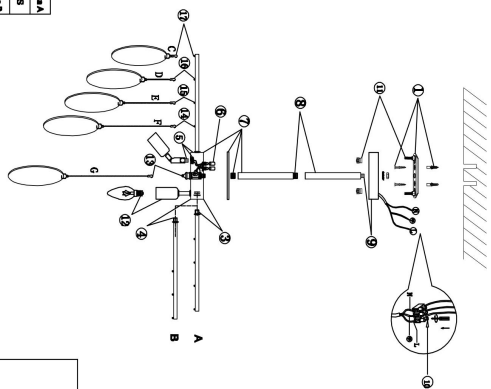

freya

Инструкция FR5104PL-08BS2

Иллюстрация смените лампочек люстры				Иллюстрация смените люстры			
С	Д	Е	В	Г	Ж	З	И
Фрос	Фрос	Фрос	Фрос	Фрос	Фрос	Фрос	Фрос
диаметром	диаметром	диаметром	диаметром	диаметром	диаметром	диаметром	диаметром
мм	мм	мм	мм	мм	мм	мм	мм
100	100	100	100	100	100	100	100
мм	мм	мм	мм	мм	мм	мм	мм
диаметром	диаметром	диаметром	диаметром	диаметром	диаметром	диаметром	диаметром
мм	мм	мм	мм	мм	мм	мм	мм
100	100	100	100	100	100	100	100
мм	мм	мм	мм	мм	мм	мм	мм
диаметром	диаметром	диаметром	диаметром	диаметром	диаметром	диаметром	диаметром
мм	мм	мм	мм	мм	мм	мм	мм

Модель: FR5104PL-08BS2
 Коллекция: Modern
 Серия: Porto
 Подвесной светильник