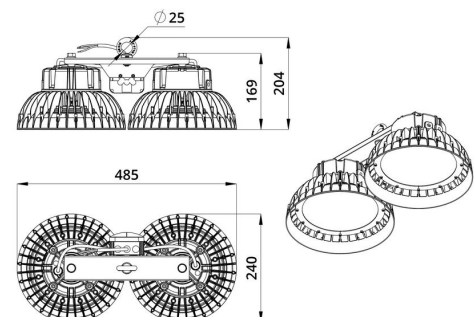

Технические данные

Светодиодный светильник ПромЛед Профи Нео
300 × 2 М 4000К 90°

1. Описание серии

Серия подвесных светодиодных светильников для освещения промышленных цехов и производственных площадок, складских помещений, спортивных объектов и прочих площадей с высокими потолками.

2. КСС и Габаритный чертеж

Кривая силы света

Габаритный чертеж

3. Основные технические данные и характеристики

Характеристики	Значение
Мощность, [Вт ±10%]:	300
Световой поток светильника, [лм ±5%]:	51 400
Номинальная коррелированная цветовая температура по ГОСТ 34819-2021, [К]:	4 000
Тип кривой силы света:	косинусная
Угол излучения, [°]:	90
Индекс цветопередачи (CRI), не менее:	70
Род тока:	AC
Коэффициент пульсации (Кп), не более, [%]:	1
Напряжение питания, [В]:	~90-305
Частота напряжения электропитания, [Гц ±10%]:	50
Коэффициент мощности (P _f), не менее:	0,98
Класс защиты от поражения электрическим током (по ГОСТ IEC 60598-1-2017):	I
Рекомендуемая высота установки, [м]:	3-50
Степень защиты от пыли и влаги (по ГОСТ IEC 60598-1-2017):	IP67
Климатическое исполнение (по ГОСТ 15150-69):	УХЛ1
Температура эксплуатации, [°C]:	от -60 до +50
Срок службы светильника, не менее, [лет]:	12
Срок службы светодиодов, не менее, [ч]:	100 000
Гарантийный срок на светильник, [мес.]:	60
Материал корпуса:	Сплав алюминия, литой под давлением
Материал рассеивателя:	
Цвет покраски:	RAL9005
Габаритные размеры, не более, [мм]:	485×240×204
Тип крепления:	подвесной
Масса, [кг]:	4,7