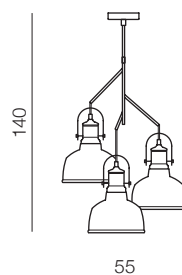

Darling

187

Darling 1

AZ2409

E27 1x MAX 40W
metal

Darling 3 line

AZ2144

E27 3x MAX 40W
metal