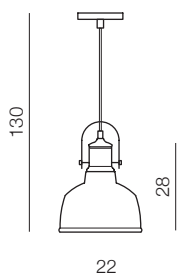

Darling

187

Darling 1

AZ2409

E27 1x MAX 40W
metal

Darling 3 line

AZ2144

E27 3x MAX 40W
metal