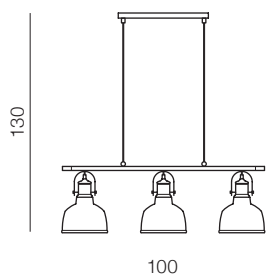

Darling

187

Darling 1

AZ2409

E27 1x MAX 40W
metal

Darling 3 line

AZ2144

E27 3x MAX 40W
metal