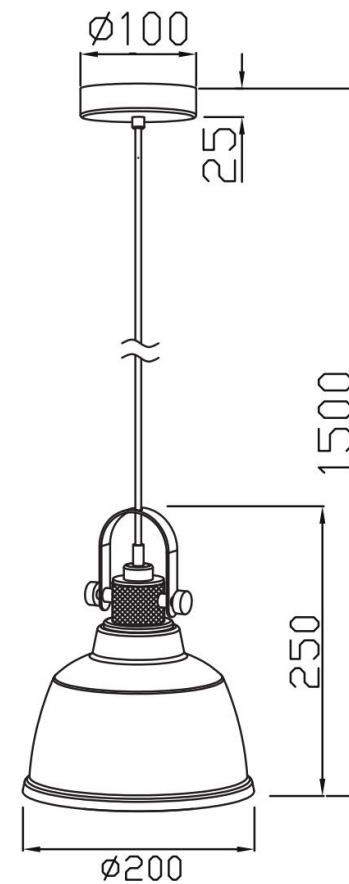

①

②

③

④

1xE27 40W

Модель: T163-11-R
Коллекция: Pendant
Серия: Irving
Подвесной светильник