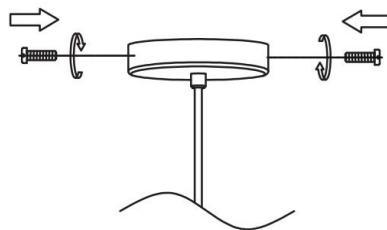

①

②

③

④

1xE27 40W

Модель: T163-11-R
Коллекция: Pendant
Серия: Irving
Подвесной светильник