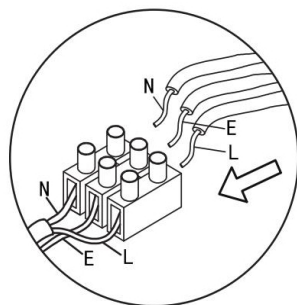

①

②

③

④

1xE27 40W

Модель: T163-11-R
Коллекция: Pendant
Серия: Irving
Подвесной светильник