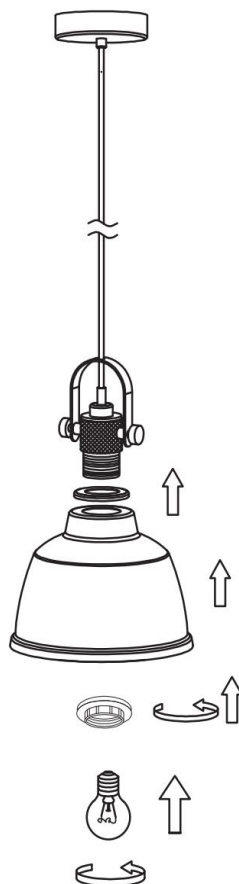

①

②

③

④

1xE27 40W

Модель: T163-11-R
Коллекция: Pendant
Серия: Irving
Подвесной светильник