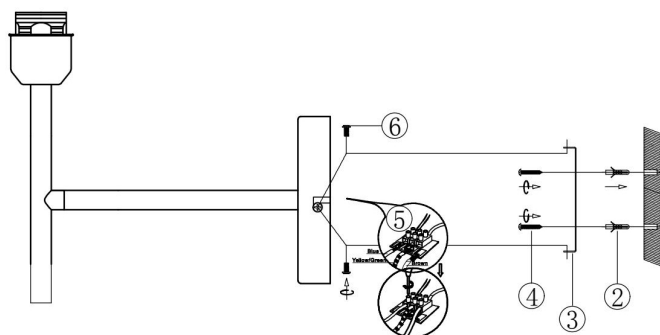

## Инструкция FR5118WL-01BS

1xE27 40W

Модель: FR5118WL-01BS  
Коллекция: Modern  
Серия: Sandy  
Настенный светильник