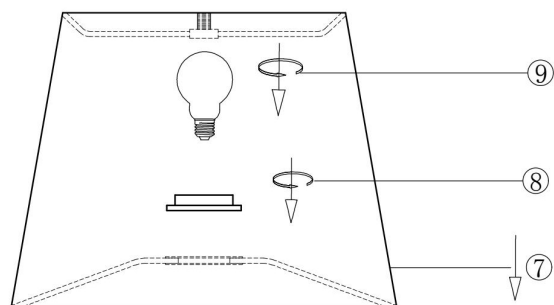

## Инструкция FR5118WL-01BS

1xE27 40W

Модель: FR5118WL-01BS  
Коллекция: Modern  
Серия: Sandy  
Настенный светильник