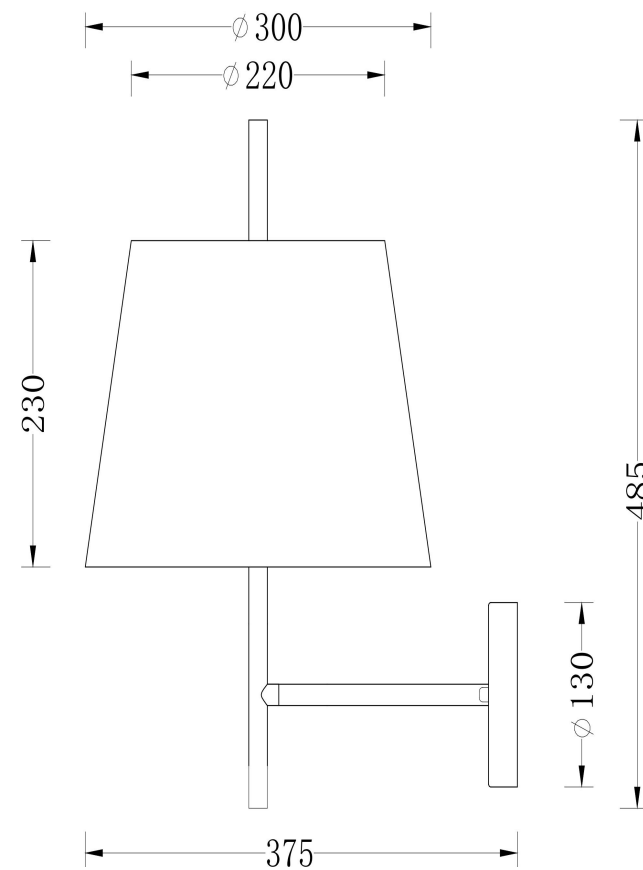

## Инструкция FR5118WL-01BS

1xE27 40W

Модель: FR5118WL-01BS  
Коллекция: Modern  
Серия: Sandy  
Настенный светильник