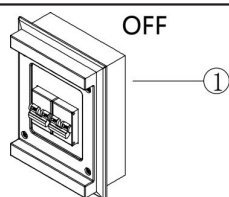

## Инструкция FR5118WL-01BS

1xE27 40W

Модель: FR5118WL-01BS  
Коллекция: Modern  
Серия: Sandy  
Настенный светильник