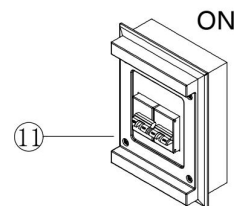

## Инструкция FR5118WL-01BS

1xE27 40W

Модель: FR5118WL-01BS  
Коллекция: Modern  
Серия: Sandy  
Настенный светильник