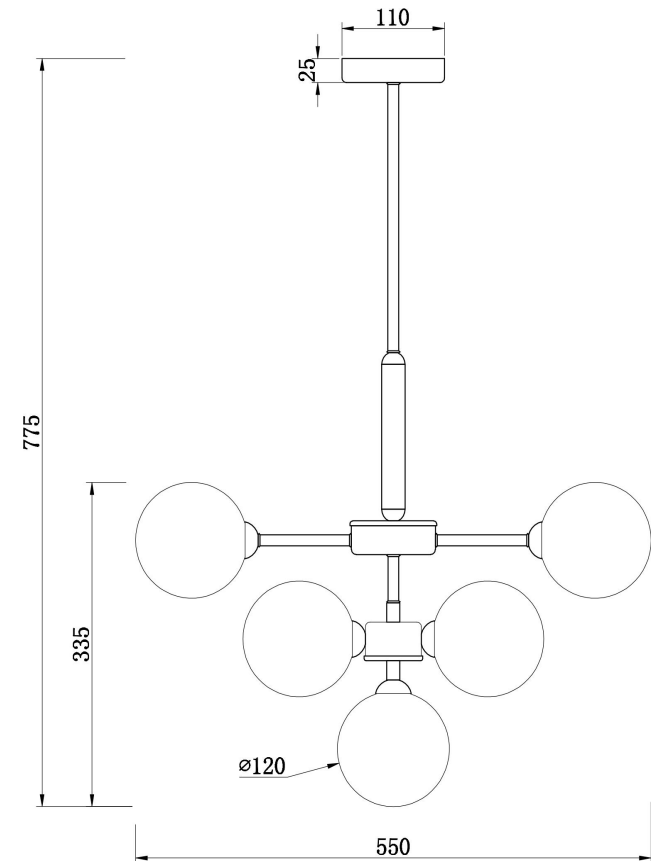

freya

Инструкция FR5233PL-13BS

13xG9 25W

Модель: FR5233PL-13BS
Коллекция: Modern
Серия: Inversion
Подвесной светильник