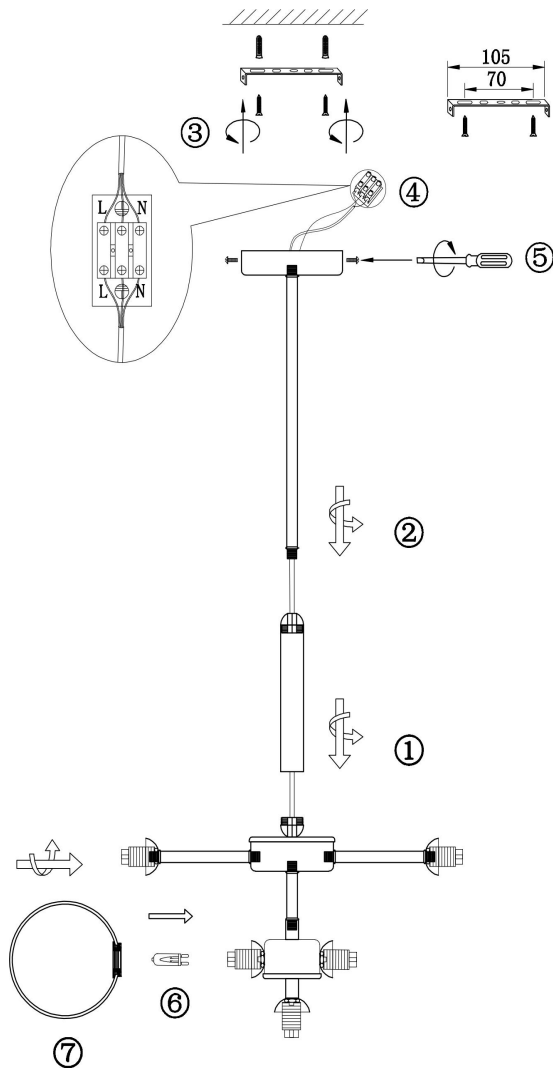

freya

Инструкция FR5233PL-13BS

13xG9 25W

Модель: FR5233PL-13BS
Коллекция: Modern
Серия: Inversion
Подвесной светильник