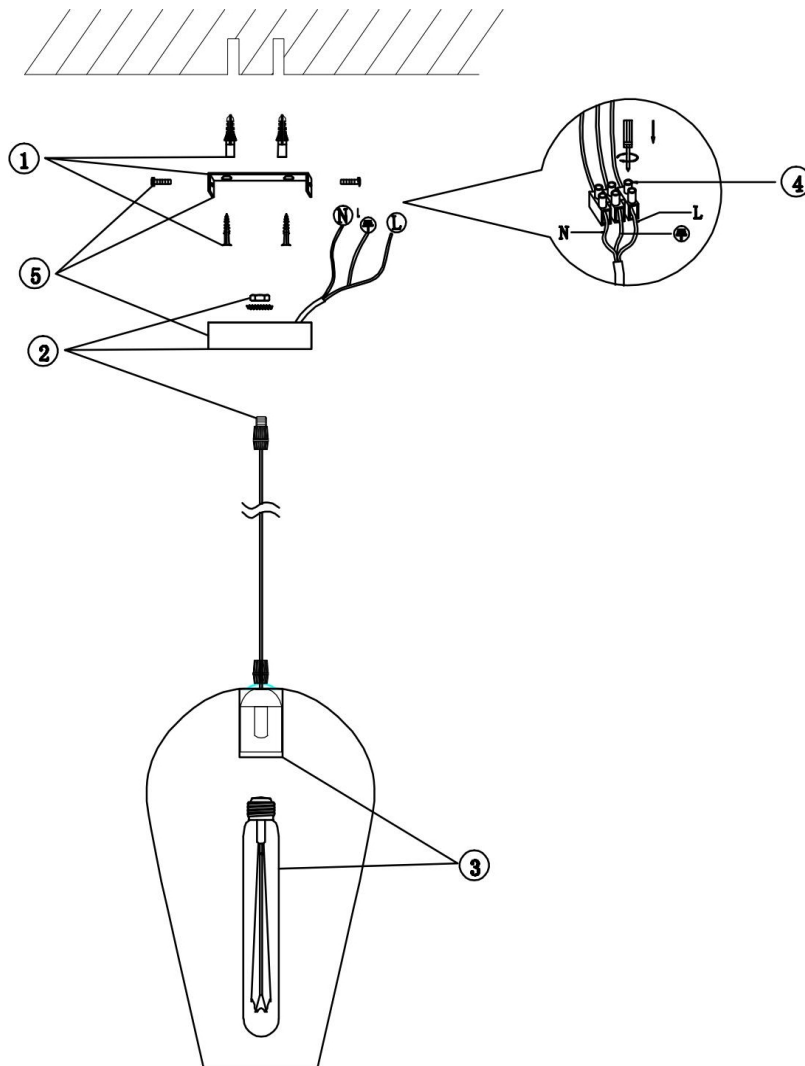

freya

Инструкция FR5188PL-01B1

1xE27 60W

Модель: FR5188PL-01B1
Коллекция: Modern
Серия: Jiffy
Подвесной светильник