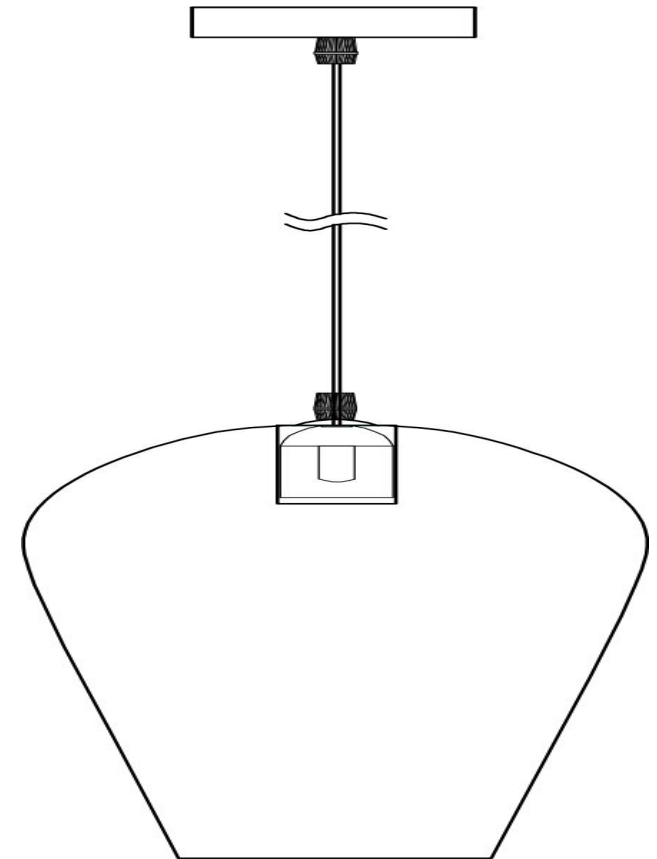

freya

Инструкция FR5188PL-01B1

1xE27 60W

Модель: FR5188PL-01B1
Коллекция: Modern
Серия: Jiffy
Подвесной светильник