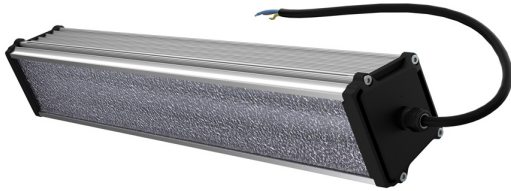

Технические данные

Светодиодный светильник ПромЛед Т-Линия v2.0
25 500мм 4000К Призматический

1. Описание серии

Серия линейных светодиодных светильников для освещения промышленных помещений и производственных цехов, автосалонов и автосервисов, спортивных объектов и прочих помещений с высокими потолками.

Особенности серии:

- высокая световая отдача;
- экструдированный корпус из алюминия;
- источник питания с защитой от микросекундных импульсов высокой энергии;
- рассеиватель из УФ-стабилизированного поликарбоната;
- широкий выбор креплений - J-Hook-защёлка, кронштейн, винт-петля, натяжной трос;
- опциональная возможность проходного монтажа светильников (до 20 штук);
- наличие в серии пожаробезопасного исполнения с металлическими гермовводами и боковыми заглушками, а также силикатным стеклом;
- возможность укомплектовать блоком аварийного питания.