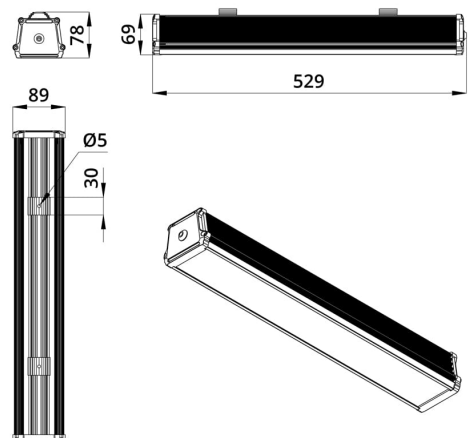

2. КСС и Габаритный чертеж

Кривая силы света

Габаритный чертеж

3. Основные технические данные и характеристики

Характеристики	Значение
Мощность, [Вт ±10%]:	25
Световой поток светильника, [лм ±5%]:	3 730
Номинальная коррелированная цветовая температура по ГОСТ 34819-2021, [К]:	4 000
Тип кривой силы света:	косинусная
Тип рассеивателя:	призматический
Угол излучения, [°]:	90
Индекс цветопередачи (CRI), не менее:	70
Коэффициент пульсации (Кп), не более, [%]:	1
Род тока:	АС
Напряжение питания, [В]:	~176-264
Частота напряжения электропитания, [Гц ±10%]:	50
Коэффициент мощности (P _f), не менее:	0,98
Класс защиты от поражения электрическим током (по ГОСТ IEC 60598-1-2017):	I
Рекомендуемая высота установки, [м]:	2-12
Степень защиты от пыли и влаги (по ГОСТ Р МЭК 60598-1-2017):	IP67
Климатическое исполнение (по ГОСТ 15150-69)	УХЛ2
Температура эксплуатации, [°С]:	от -50 до +50
Срок службы светильника, не менее, [лет]:	12
Срок службы светодиодов, не менее, [ч]:	100 000
Гарантийный срок на светильник, [мес.]:	60
Материал корпуса:	экструдированный сплав алюминия
Материал рассеивателя:	УФ-стабилизированный поликарбонат
Цвет покраски	-
Габаритные размеры, не более, [мм]:	529×89×78
Тип крепления:	защёлка (j-hook)
Масса, [кг]:	1,4