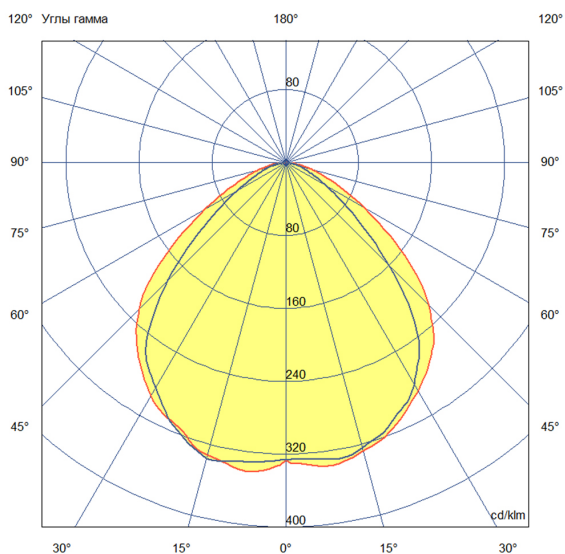

Технические данные

Светодиодный светильник ПромЛед Т-Линия v2.0
25 500мм 4000К Призматический

1. Описание серии

Серия линейных светодиодных светильников для освещения промышленных помещений и производственных цехов, автосалонов и автосервисов, спортивных объектов и прочих помещений с высокими потолками.

2. КСС и Габаритный чертеж

Кривая силы света

Габаритный чертеж

3. Основные технические данные и характеристики

Характеристики	Значение
Мощность, [Вт ±10%]:	25
Световой поток светильника, [лм ±5%]:	3 730
Номинальная коррелированная цветовая температура по ГОСТ 34819-2021, [К]:	4 000
Тип кривой силы света:	косинусная
Тип рассеивателя:	призматический
Угол излучения, [°]:	90
Индекс цветопередачи (CRI), не менее:	70
Коэффициент пульсации (Кп), не более, [%]:	1
Род тока:	АС
Напряжение питания, [В]:	~176-264
Частота напряжения электропитания, [Гц ±10%]:	50
Коэффициент мощности (P _f), не менее:	0,98
Класс защиты от поражения электрическим током (по ГОСТ IEC 60598-1-2017):	I
Рекомендуемая высота установки, [м]:	2-12
Степень защиты от пыли и влаги (по ГОСТ Р МЭК 60598-1-2017):	IP67
Климатическое исполнение (по ГОСТ 15150-69)	УХЛ2
Температура эксплуатации, [°С]:	от -50 до +50
Срок службы светильника, не менее, [лет]:	12
Срок службы светодиодов, не менее, [ч]:	100 000
Гарантийный срок на светильник, [мес.]:	60
Материал корпуса:	экструдированный сплав алюминия
Материал рассеивателя:	УФ-стабилизированный поликарбонат
Цвет покраски	-
Габаритные размеры, не более, [мм]:	529×89×78
Тип крепления:	защёлка (j-hook)
Масса, [кг]:	1,4