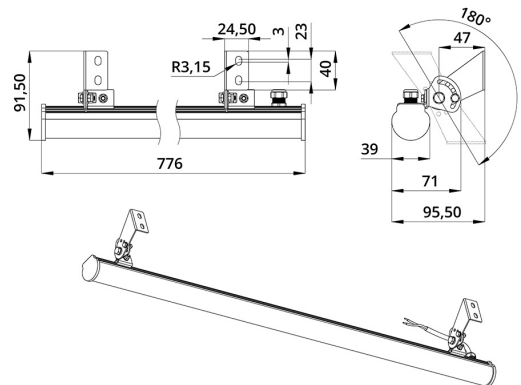

## Технические данные

Светодиодный светильник ПромЛед Модерн 7 776мм

Светильники могут быть изготовлены со светодиодами разноцветного свечения.

Компактный корпус светильника «Модерн» - это трубка диаметром 35 мм из опалового ударопрочного поликарбоната с равномерным распределением светового потока 270°, который можно ограничить с помощью специальных козырьков с регулируемым углом. Возможно транзитное подключение до 10 светильников с питанием от одного драйвера.

### 2. КСС и Габаритный чертеж

Кривая силы света

Габаритный чертеж

ООО "Пром-Свет"

+7 (800) 200-39-22  
Звонки по РФ - бесплатно  
www.promled.com

г. Санкт-Петербург  
Производство и главный офис  
195279, ш. Революции, 102В  
Телефон: +7 (812) 425-01-63  
Email: info@promled.com

### 3. Основные технические данные и характеристики

Характеристики	Значение
Мощность, [Вт ±10%]:	6,9
Световой поток светильника, [лм ±5%]:	1 000
Номинальная коррелированная цветовая температура по ГОСТ 34819-2021, [К]:	4 000
Тип кривой силы света:	равномерная
Тип рассеивателя:	прозрачный
Угол излучения, [°]:	120
Индекс цветопередачи (CRI), не менее:	80
Род тока:	DC
Напряжение питания, [В]:	24
Класс защиты от поражения электрическим током (по ГОСТ IEC 60598-1-2017):	III
Степень защиты от пыли и влаги (по ГОСТ Р МЭК 60598-1-2017):	IP67
Климатическое исполнение (по ГОСТ 15150-69):	УХЛ1
Температура эксплуатации, [°С]:	от -40 до +50
Срок службы светильника, не менее, [лет]:	12
Срок службы светодиодов, не менее, [ч]:	100 000
Гарантийный срок на светильник, [мес.]:	60
Материал корпуса:	УФ-стабилизированный поликарбонат
Габаритные размеры, не более, [мм]:	776×96×92
Тип крепления:	поворотный кронштейн
Масса, [кг]:	0,6