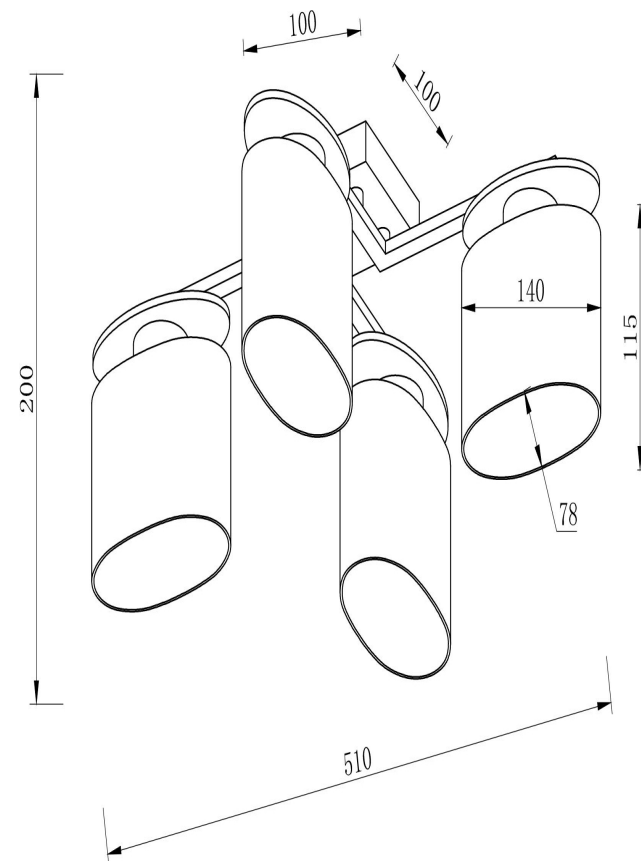

freya

Инструкция FR5101-CL-04-CN

4xE14 40W

Модель: FR5101-CL-04-CN

Коллекция: Modern

Серия: Vice

Потолочный светильник