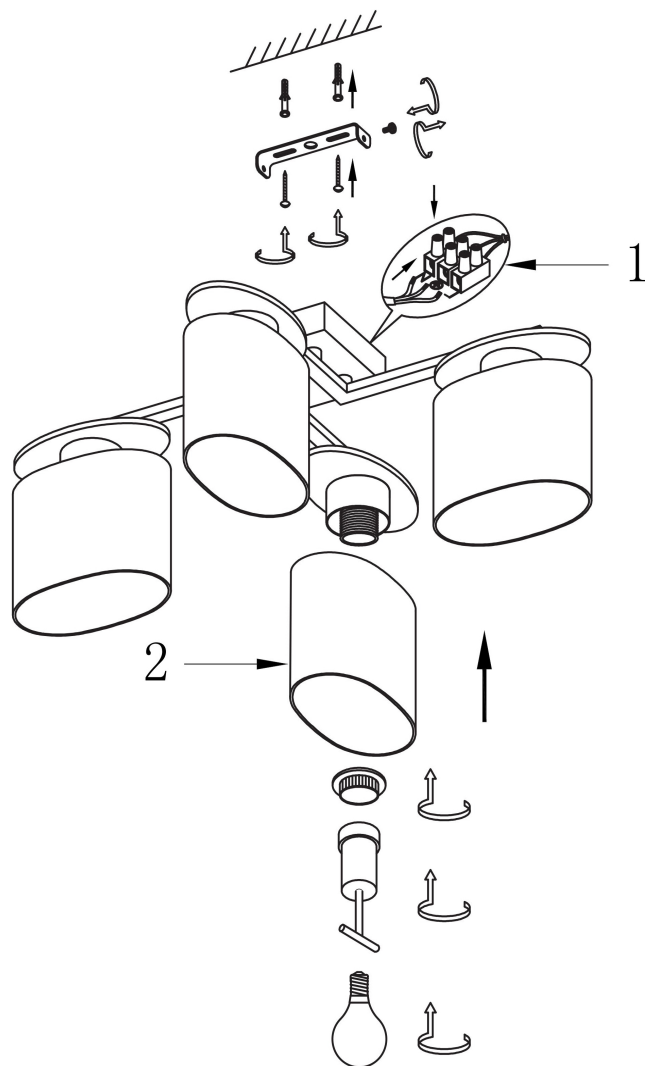

freya

Инструкция FR5101-CL-04-CN

4xE14 40W

Модель: FR5101-CL-04-CN

Коллекция: Modern

Серия: Vice

Потолочный светильник