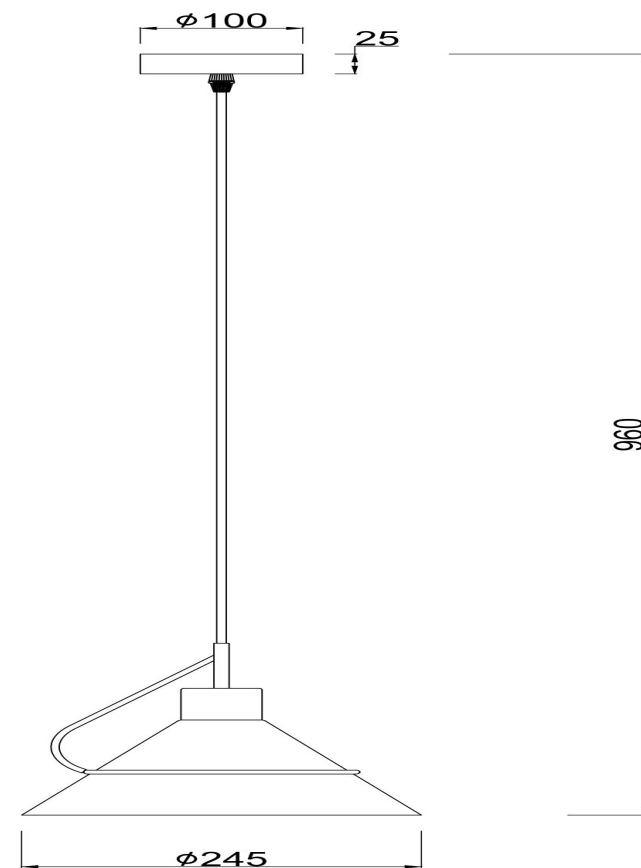

freya

Инструкция FR5025PL-01W

1xE27 60W

Модель: FR5025PL-01W

Коллекция: Modern

Серия: Amis

Подвесной светильник