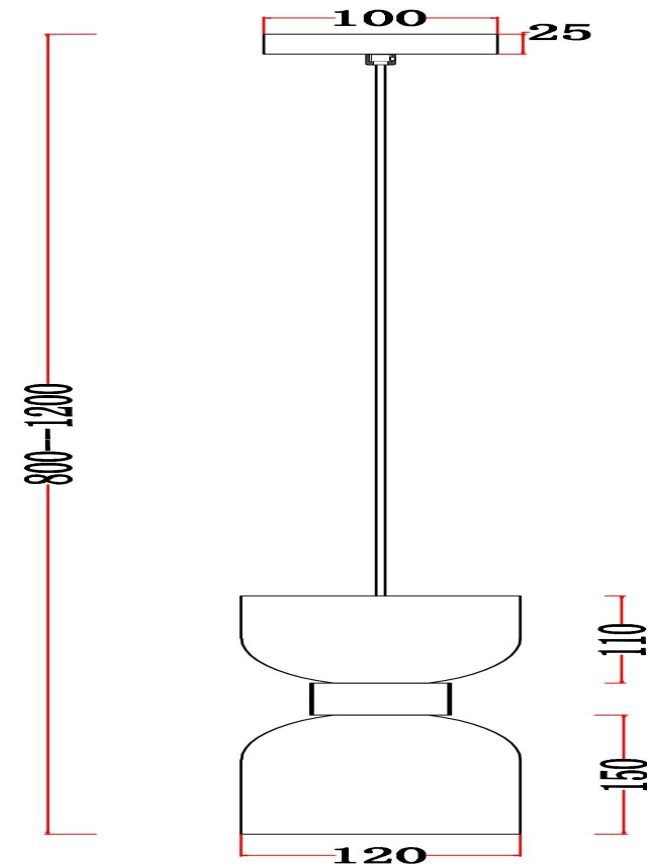

## Инструкция FR5203PL-01BS

1xE27 60W

Модель: FR5203PL-01BS  
Коллекция: Modern  
Серия: Savia  
Подвесной светильник