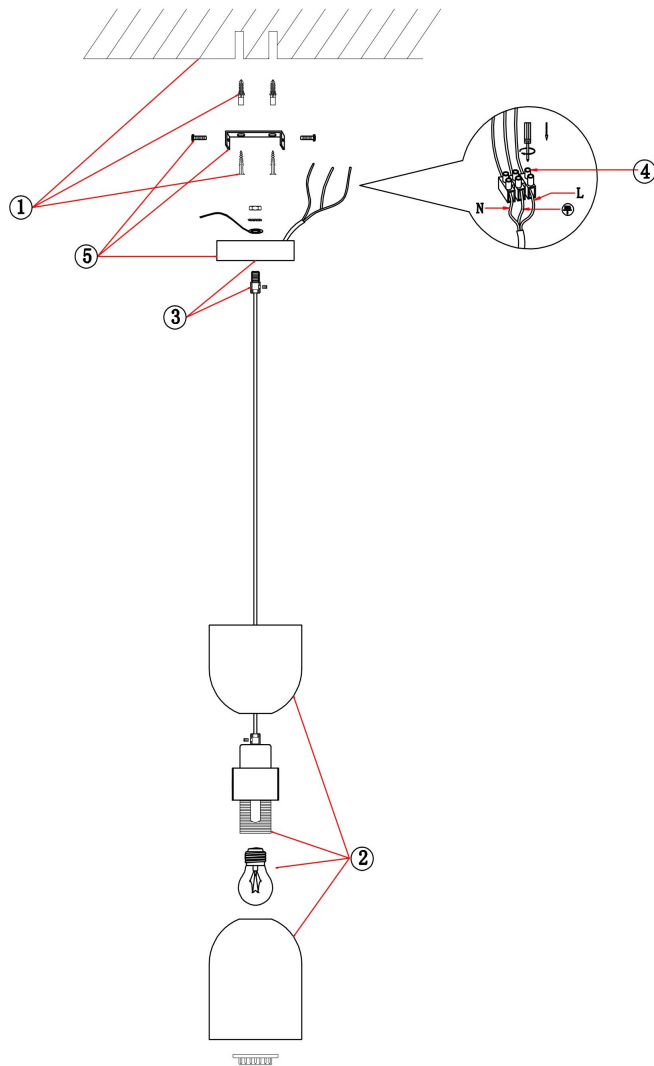

## Инструкция FR5203PL-01BS

1xE27 60W

Модель: FR5203PL-01BS  
Коллекция: Modern  
Серия: Savia  
Подвесной светильник