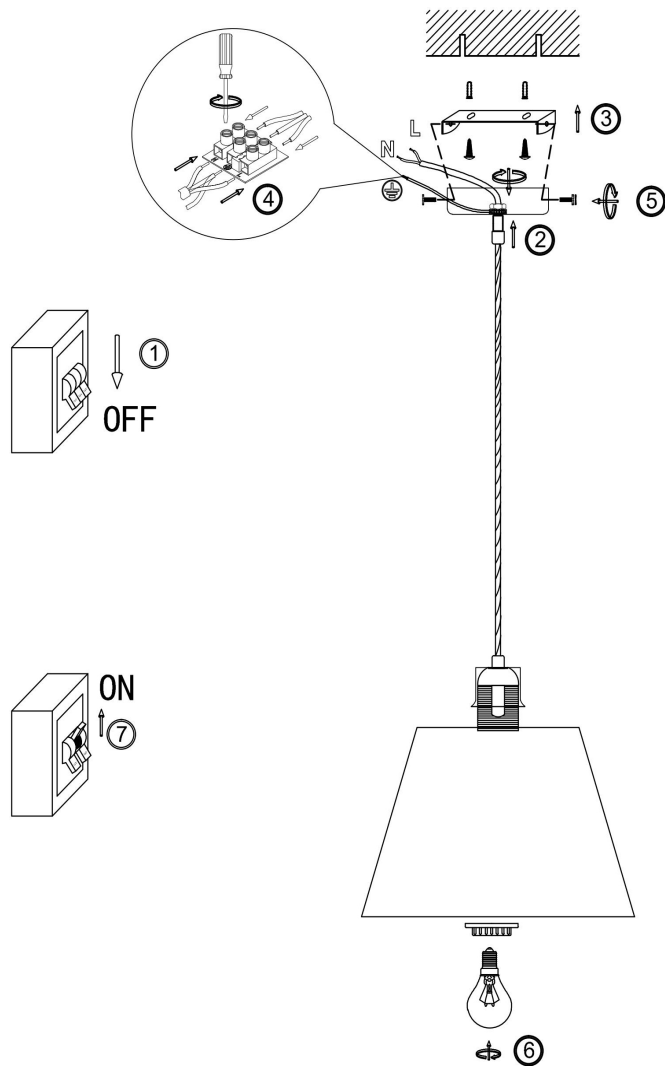

freya

Инструкция FR5020PL-01CH

1xE27 60W

Модель: FR5020PL-01CH
Коллекция: Modern
Серия: Clarissa
Подвесной светильник