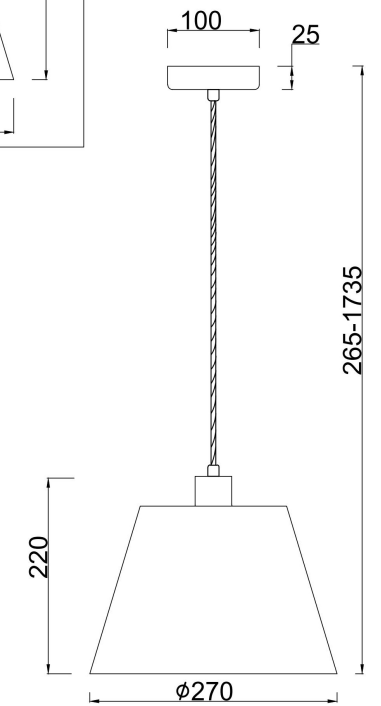

freya

Инструкция FR5020PL-01CH

1xE27 60W

Модель: FR5020PL-01CH
Коллекция: Modern
Серия: Clarissa
Подвесной светильник