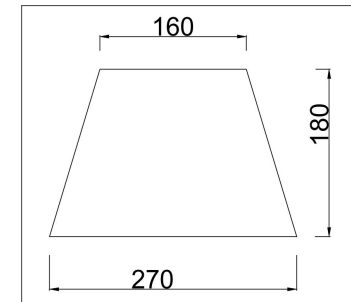

freya

Инструкция FR5020PL-01CH

1xE27 60W

Модель: FR5020PL-01CH
Коллекция: Modern
Серия: Clarissa
Подвесной светильник