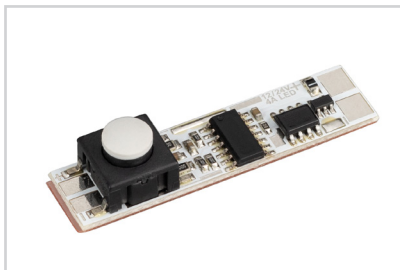

СОПУТСТВУЮЩИЕ ТОВАРЫ И АКСЕССУАРЫ

Приобретаются отдельно

Микровыключатель

013210
12V для PDS с проводом 1.5м

Микровыключатель

013211
12V для PDS без провода

Микровыключатель

017216
SENS-4A