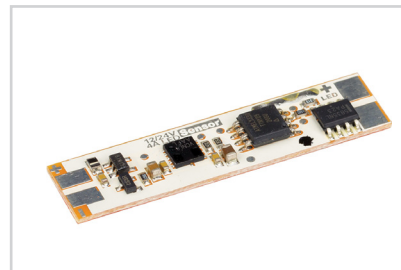

017216
SENS-4A

Микровыключатель