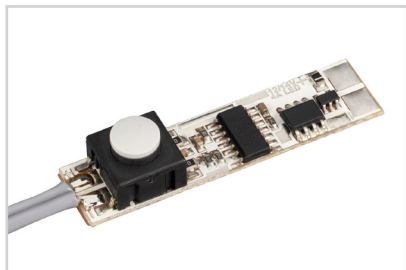

СОПУТСТВУЮЩИЕ ТОВАРЫ И АКСЕССУАРЫ

Приобретаются отдельно

Микровыключатель

013210
12V для PDS с проводом 1.5м

Микровыключатель