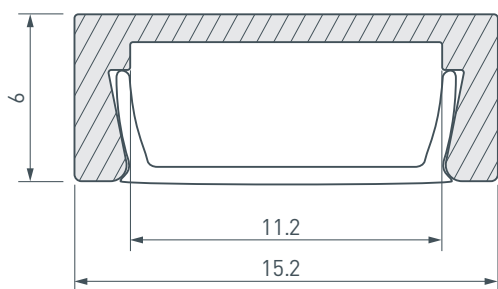

ПРИМЕНЕНИЕ

- Для использования внутри помещений.
- Для светодиодных лент и линеек шириной до 10 мм.

10 мм

Накладной

Серебристый

ПАРАМЕТРЫ

Артикул	029763
Модель	MIC-3000 ANOD
Цвет	 серебристый
Покрытие	анодированное
Форма (сечение)	прямоугольный
Назначение	для контурной подсветки
Размеры профиля	3000×15.2×6 мм
Ширина площадки для лент	11.2 мм
Рассеиваемая (отводимая) тепловая мощность на 1 м	10 Вт

ЧЕРТЕЖ

РУКОВОДСТВО ПО МОНТАЖУ ПРОФИЛЯ

Необходимые компоненты

- | | | | | | |
|---|---|---|--|---|---|
| Ⓘ |  Профиль | ⓓ |  Заглушка | Ⓥ |  Держатель |
| Ⓜ |  Экран | ⓓ |  Светодиодная лента | | |

- 1** / Закрепите скобы-держатели (Ⓥ) на поверхности и выведите кабель от блока питания для светодиодной ленты.