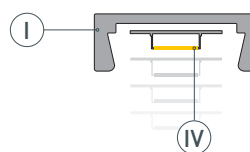

ЧЕРТЕЖ

РУКОВОДСТВО ПО МОНТАЖУ ПРОФИЛЯ

Необходимые компоненты

- | | | | | | |
|---|---|---|--|---|---|
| Ⓘ |  Профиль | ⓓ |  Заглушка | Ⓥ |  Держатель |
| Ⓜ |  Экран | ⓓ |  Светодиодная лента | | |

- 1** / Закрепите скобы-держатели (Ⓥ) на поверхности и выведите кабель от блока питания для светодиодной ленты.

- 2** / Установите в профиль (Ⓘ) светодиодную ленту (ⓓ).

- 3** / Установите профиль (Ⓘ) в скобы-держатели (Ⓥ) и соедините кабели питания светодиодной ленты.

- 4** / Установите на профиль (Ⓘ) экран (Ⓜ), а затем заглушки (ⓓ).