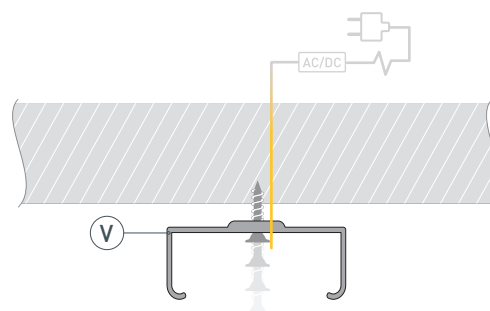

ЧЕРТЕЖ

РУКОВОДСТВО ПО МОНТАЖУ ПРОФИЛЯ

Необходимые компоненты

- | | | | | | |
|---|---|---|--|---|---|
| Ⓘ |  Профиль | ⓓ |  Заглушка | Ⓥ |  Держатель |
| Ⓜ |  Экран | ⓓ |  Светодиодная лента | | |

- 1** / Закрепите скобы-держатели (Ⓥ) на поверхности и выведите кабель от блока питания для светодиодной ленты.

- 2** / Установите в профиль (Ⓘ) светодиодную ленту (ⓓ).

- 3** / Установите профиль (Ⓘ) в скобы-держатели (Ⓥ) и соедините кабели питания светодиодной ленты.

- 4** / Установите на профиль (Ⓘ) экран (Ⓜ), а затем заглушки (ⓓ).