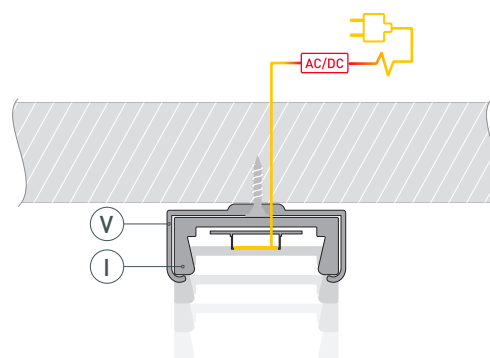

ЧЕРТЕЖ

РУКОВОДСТВО ПО МОНТАЖУ ПРОФИЛЯ

Необходимые компоненты

- | | | | | | |
|---|---|---|--|---|---|
| Ⓘ |  Профиль | ⓓ |  Заглушка | Ⓥ |  Держатель |
| Ⓜ |  Экран | ⓓ |  Светодиодная лента | | |

- 1** / Закрепите скобы-держатели (Ⓥ) на поверхности и выведите кабель от блока питания для светодиодной ленты.

- 2** / Установите в профиль (Ⓘ) светодиодную ленту (ⓓ).

- 3** / Установите профиль (Ⓘ) в скобы-держатели (Ⓥ) и соедините кабели питания светодиодной ленты.

- 4** / Установите на профиль (Ⓘ) экран (Ⓜ), а затем заглушки (ⓓ).