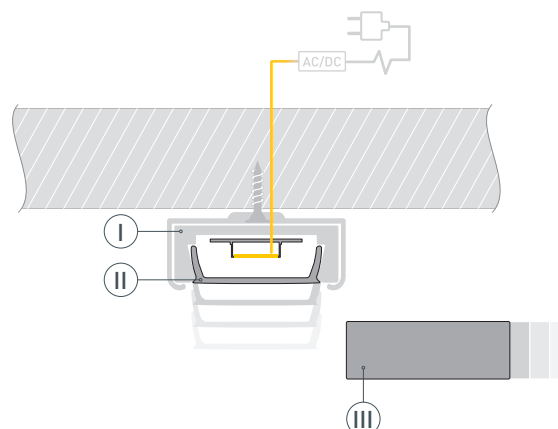

ЧЕРТЕЖ

РУКОВОДСТВО ПО МОНТАЖУ ПРОФИЛЯ

Необходимые компоненты

- | | | | | | |
|---|---|---|--|---|---|
| Ⓘ |  Профиль | ⓓ |  Заглушка | Ⓥ |  Держатель |
| Ⓜ |  Экран | ⓓ |  Светодиодная лента | | |

- 1** / Закрепите скобы-держатели (Ⓥ) на поверхности и выведите кабель от блока питания для светодиодной ленты.

- 2** / Установите в профиль (Ⓘ) светодиодную ленту (ⓓ).

- 3** / Установите профиль (Ⓘ) в скобы-держатели (Ⓥ) и соедините кабели питания светодиодной ленты.

- 4** / Установите на профиль (Ⓘ) экран (Ⓜ), а затем заглушки (ⓓ).