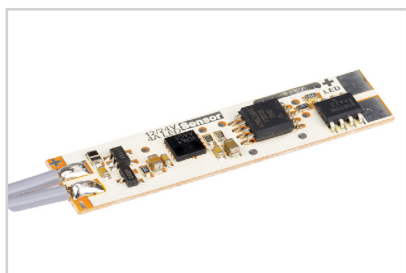

Микровыключатель

017219
SENS-4A (провод 1.5м)

Лента

013287
Адгезивная 9 мм для профилей

Лента

019913(B)
RT 2-5000 24V White6000 1.6x

Лента

019914(B)
RT 2-5000 24V Day4000 1.6x