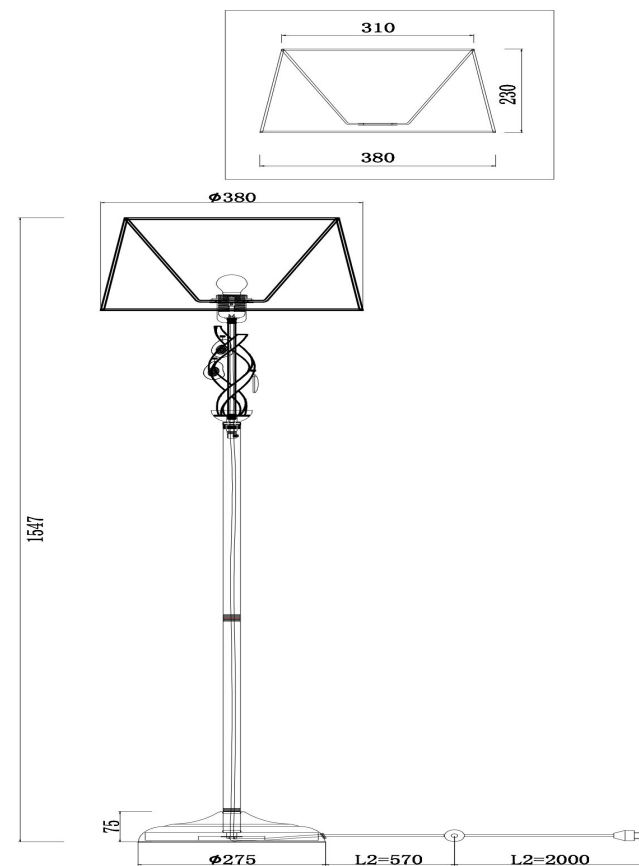

freya

Инструкция FR2001FL-01G

1xE27 40W

Модель: FR2001FL-01G

Коллекция: Classic

Серия: Monique

Напольный светильник