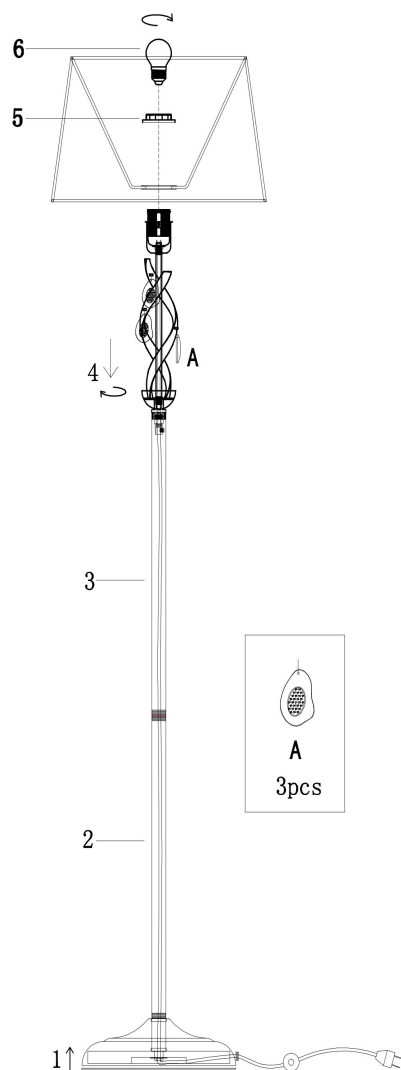

freya

Инструкция FR2001FL-01G

1xE27 40W

Модель: FR2001FL-01G

Коллекция: Classic

Серия: Monique

Напольный светильник