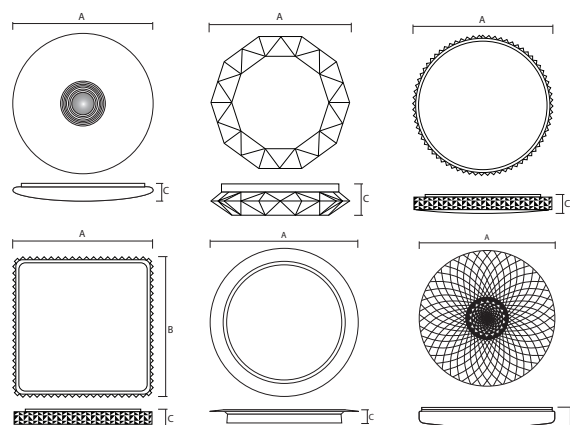

ВЫСОКОЕ КАЧЕСТВО СВЕТА
Ra > 80, коэффициент пульсации < 5%

НОВИНКА

ТЕХНИЧЕСКИЕ ХАРАКТЕРИСТИКИ

- Источник света: светодиоды SMD2835
- Материал корпуса: сталь
- Цвет корпуса: белый
- Материал плафона: ПММА
- Материал плафона PPB CRATER: полистирол
- Угол светораспределения: 120°
- Индекс цветопередачи: Ra > 80
- Входное напряжение: 180–260 В / 50–60 Гц
- Коэффициент мощности: cos φ > 0,50
- Температура эксплуатации: +1...+40°C
- Срок службы светодиодов: 30 000 часов
- Гарантийный срок: 2 года

Код для заказа	Штрих-код	Артикул	Мощность, Вт	Цветовая темп., К	Световой поток, лм	Размеры А(В)×С, мм	Вес, кг	Упак., шт.
5027121	4895205027121	PPB CRATER DIM 60w 3000К-6500К IP20	60	3 000–6 500	420–4 200	Ø530×80	1,65	1/5
5012158	4895205012158	PPB DIAMOND DIM 60w 3000К-6500К IP20	60	3 000–6 500	420–4 200	Ø510×74	1,67	1/5
5012172A	4895205012172	PPB MAGIC-R DIM 60w 3000К-6500К IP20	60	3 000–6 500	420–4 200	Ø550×73	1,87	1/5
5012196A	4895205012196	PPB MAGIC-S DIM 60w 3000К-6500К IP20	60	3 000–6 500	420–4 200	485×485×68	2,20	1/5
5012134	4895205012134	PPB PLANET DIM 60w 3000К-6500К IP20	60	3 000–6 500	420–4 200	Ø570×78	1,83	1/5
5015821	4895205015821	PPB TANGLE DIM 60w 3000К-6500К IP20	60	3 000–6 500	420–4 200	Ø490×66	1,10	1/6