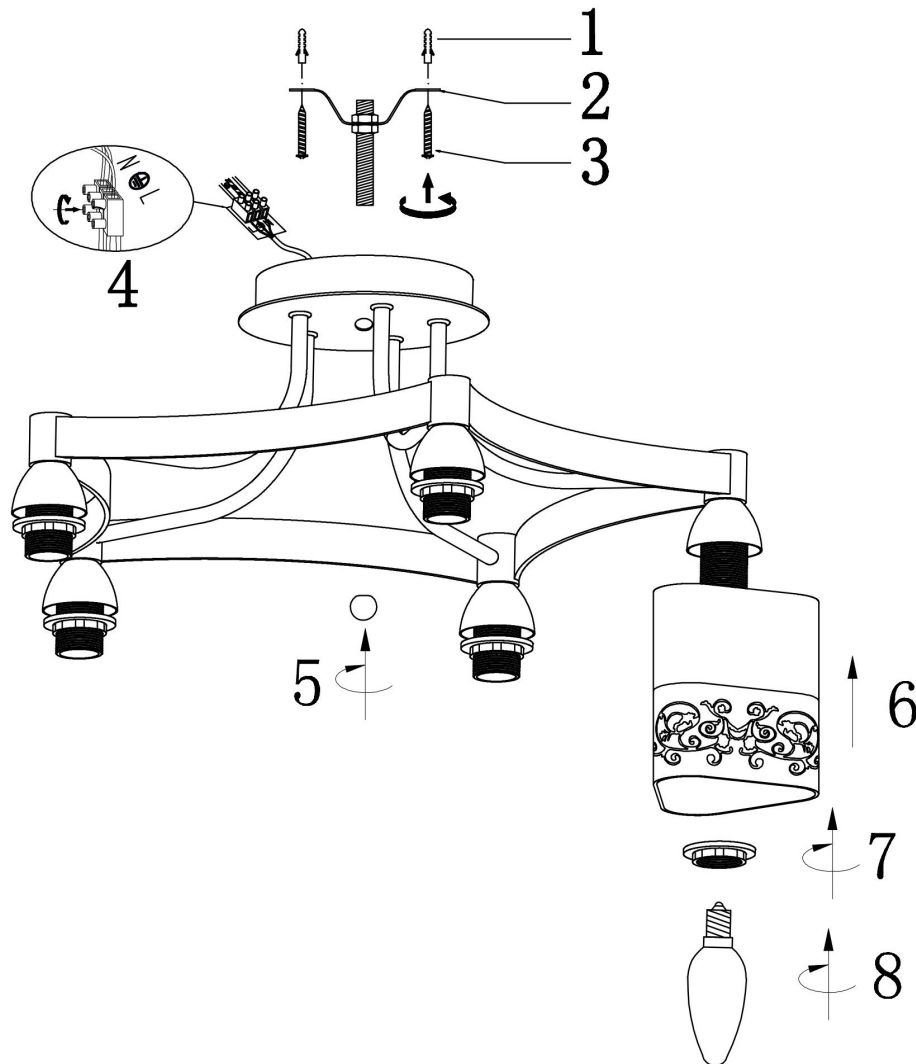

freya

Инструкция FR5475CL-05CH

5x E14 40W

Модель: FR5475CL-05CH

Коллекция: Modern

Серия: Tasmania

Потолочный светильник