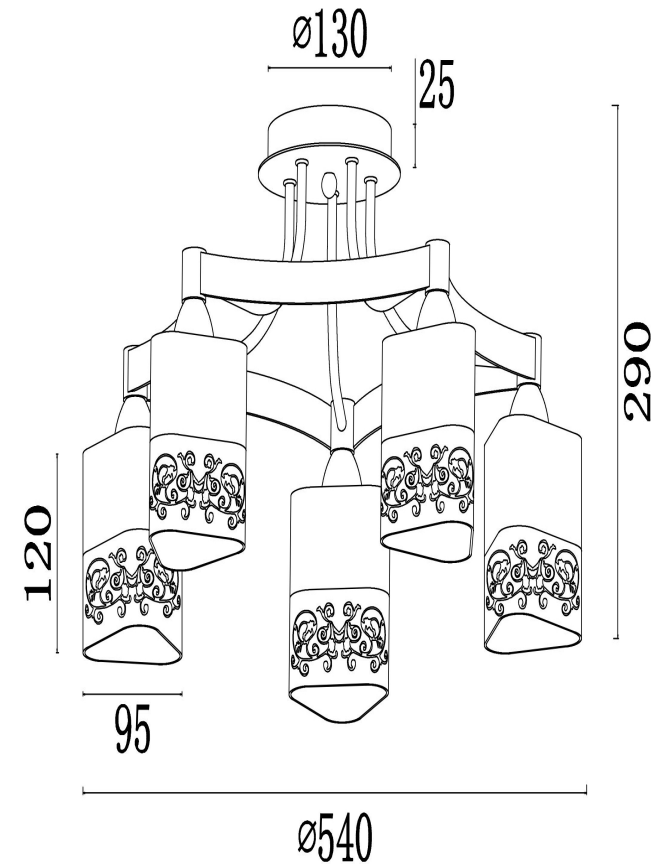

freya

Инструкция FR5475CL-05CH

5x E14 40W

Модель: FR5475CL-05CH

Коллекция: Modern

Серия: Tasmania

Потолочный светильник